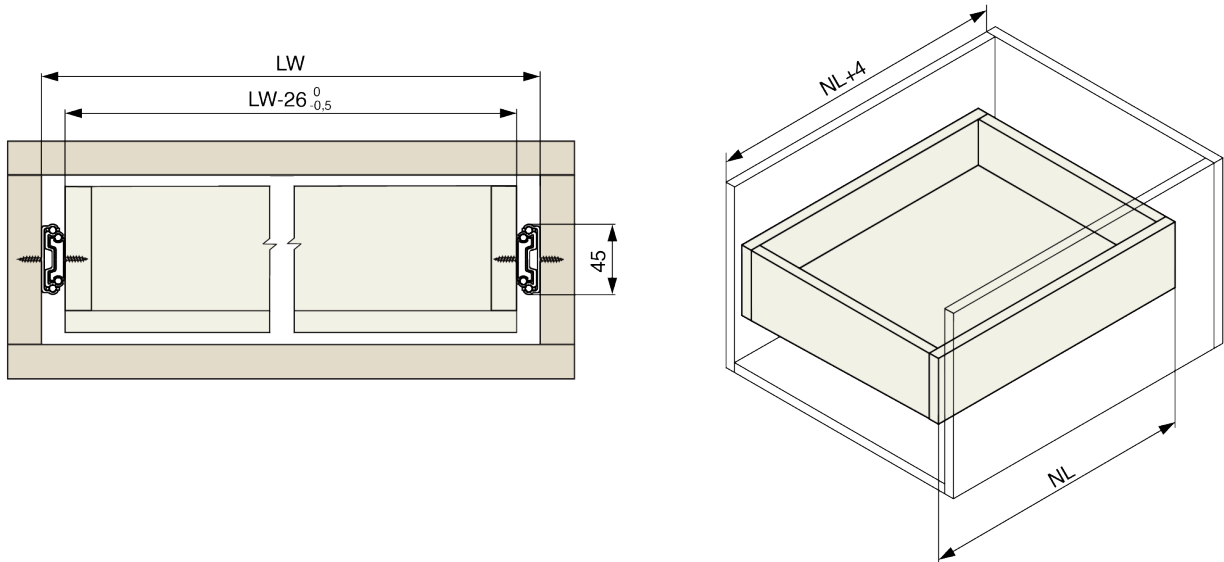

Produktbeschreibung

Kugelgelagerte Vollauszugschiene für den Einbau in Holzschubkästen. Die innere Schubladenstange kann zur leichteren Montage der Schublade entfernt werden. Die Schiene hat eine Dämpfungsvorrichtung.

Weitere Bilder

Zubehör

Riex Slides Bohrschablone + Stanze
F011442

2D-Zeichnung

NL [mm]	A [mm]	B [mm]	C [mm]	D [mm]	E [mm]
300	64	-	-	64	128
350	96	-	-	96	128
400	128	-	-	128	160
450	128	-	-	160	160
500	128	64	-	160	192
550	128	64	96	192	224