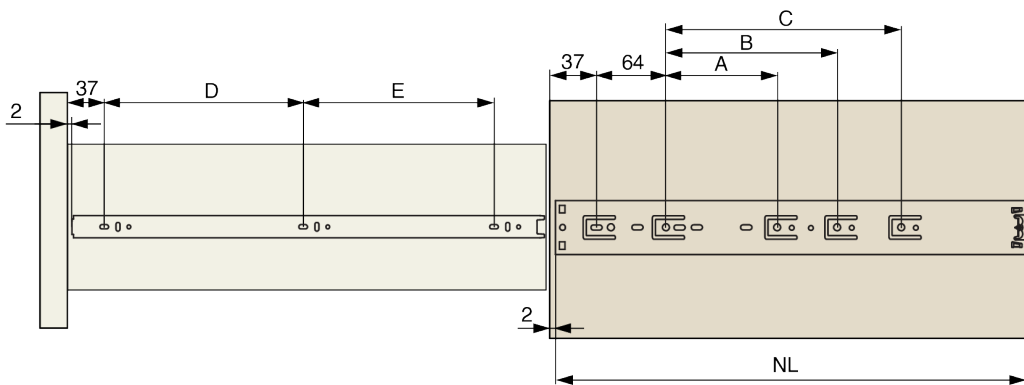

Produktbeschreibung

Kugelgelagerte Vollauszugschiene für den Einbau in Holzschubkästen. Die innere Schubladenstange kann zur leichteren Montage der Schublade entfernt werden. Die Schiene hat eine Dämpfungsvorrichtung.

Weitere Bilder

Zubehör

Riex Slides Bohrschablone + Stanze
F011442

2D-Zeichnung

NL [mm]	A [mm]	B [mm]	C [mm]	D [mm]	E [mm]
300	64	-	-	64	128
350	96	-	-	96	128
400	128	-	-	128	160
450	128	-	-	160	160
500	128	64	-	160	192
550	128	64	96	192	224