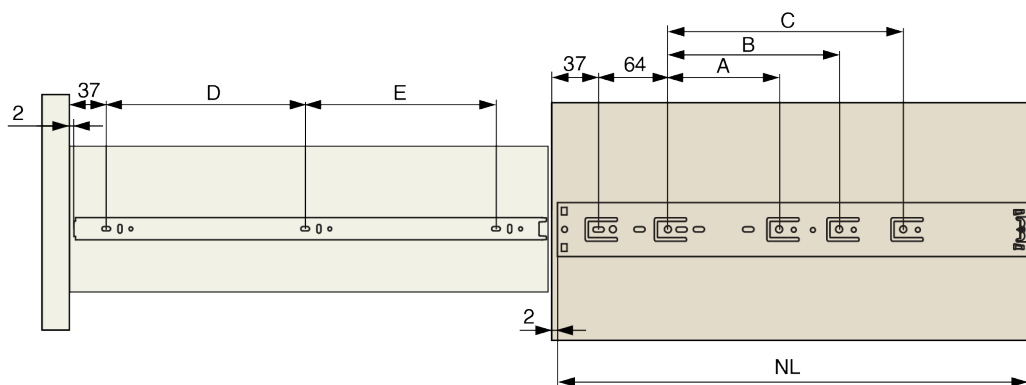

### Produktbeschreibung

Kugelgelagerte Vollauszugschiene für den Einbau in Holzschubkästen. Die innere Schubladenstange kann zur leichteren Montage der Schublade entfernt werden. Die Schiene hat eine Dämpfungsvorrichtung.

### Zubehör

**Riex Slides Bohrschablone + Stanze**  
F011442

## 2D-Zeichnung

NL [mm]	A [mm]	B [mm]	C [mm]	D [mm]	E [mm]
300	64	-	-	64	128
350	96	-	-	96	128
400	128	-	-	128	160
450	128	-	-	160	160
500	128	64	-	160	192
550	128	64	96	192	224