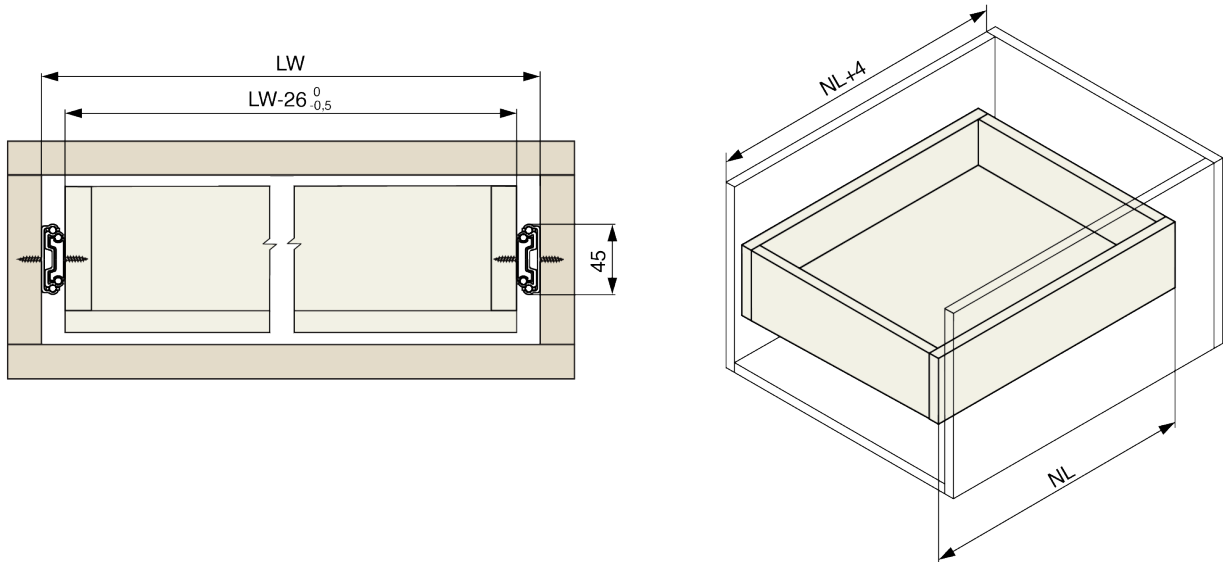

### Produktbeschreibung

Kugelgelagerte Vollauszugschiene für den Einbau in Holzschubkästen. Die innere Schubladenstange kann zur leichteren Montage der Schublade entfernt werden. Die Schiene hat eine Dämpfungsvorrichtung.

## 2D-Zeichnung

NL [mm]	A [mm]	B [mm]	C [mm]	D [mm]	E [mm]
300	64	-	-	64	128
350	96	-	-	96	128
400	128	-	-	128	160
450	128	-	-	160	160
500	128	64	-	160	192
550	128	64	96	192	224