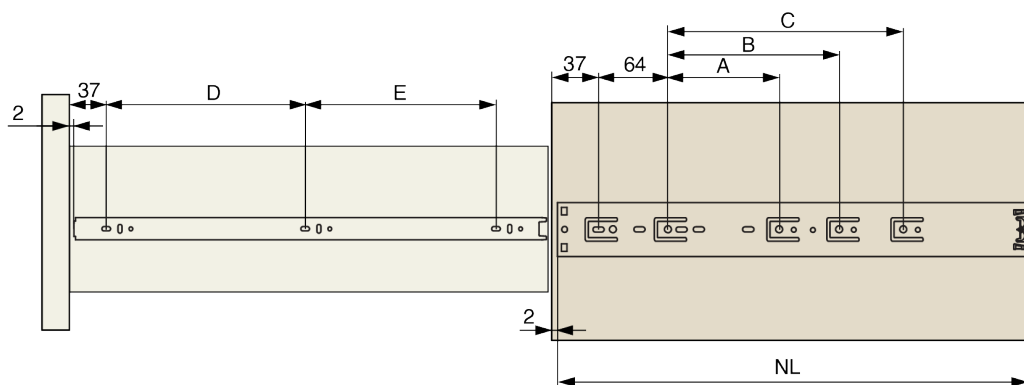

Produktbeschreibung

Kugelgelagerte Vollauszugschiene für den Einbau in Holzschubkästen. Die innere Schubladenstange kann zur leichteren Montage der Schublade entfernt werden. Die Schiene hat eine Dämpfungsvorrichtung.

Weitere Bilder

Zubehör

Riex Slides Bohrschablone + Stanze
F011442

2D-Zeichnung

NL [mm]	A [mm]	B [mm]	C [mm]	D [mm]	E [mm]
300	64	-	-	64	128
350	96	-	-	96	128
400	128	-	-	128	160
450	128	-	-	160	160
500	128	64	-	160	192
550	128	64	96	192	224