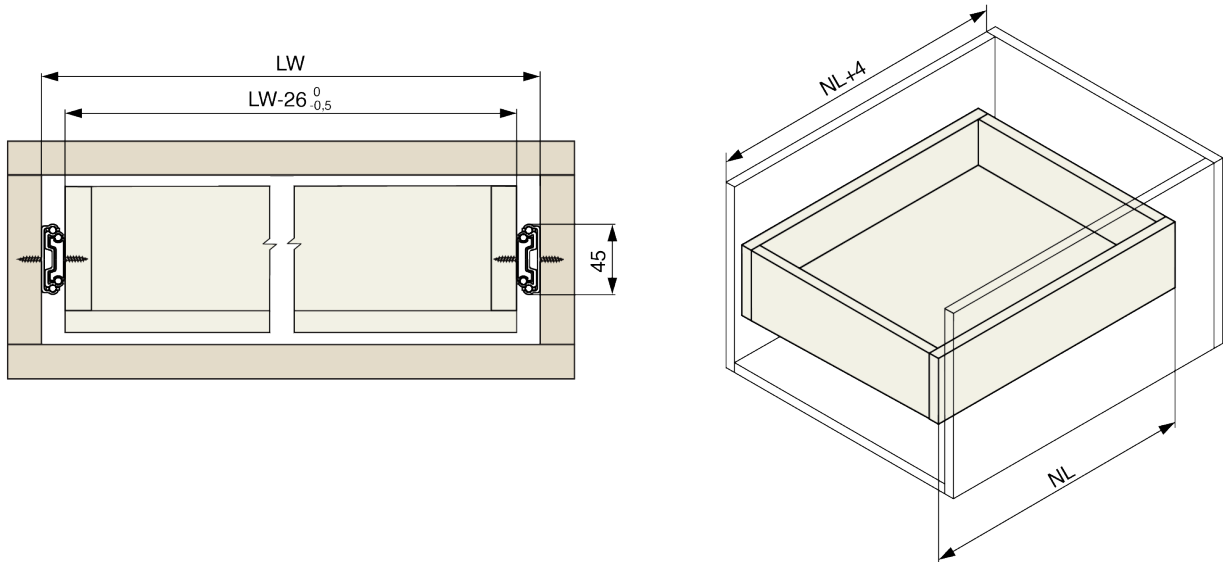

Produktbeschreibung

Kugelgelagerte Vollauszugschiene für den Einbau in Holzschubkästen. Die innere Schubladenstange kann zur leichteren Montage der Schublade entfernt werden. Die Schiene hat eine Dämpfungsvorrichtung.

Weitere Bilder

Zubehör

Riex Slides Bohrschablone + Stanze
F011442

2D-Zeichnung

NL [mm]	A [mm]	B [mm]	C [mm]	D [mm]	E [mm]
300	64	-	-	64	128
350	96	-	-	96	128
400	128	-	-	128	160
450	128	-	-	160	160
500	128	64	-	160	192
550	128	64	96	192	224