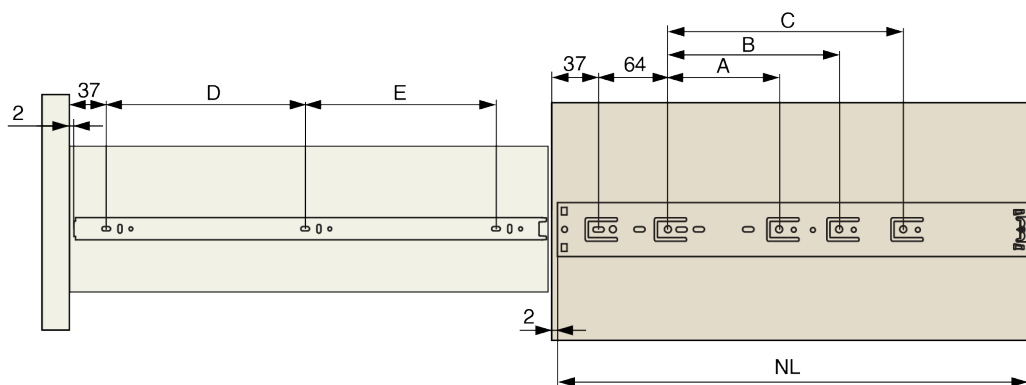

Produktbeschreibung

Kugelgelagerte Vollauszugschiene für den Einbau in Holzschubkästen. Die innere Schubladenstange kann zur leichteren Montage der Schublade entfernt werden. Die Schiene hat eine Dämpfungsvorrichtung.

Weitere Bilder

Zubehör

Riex Slides Bohrschablone + Stanze
F011442

2D-Zeichnung

NL [mm]	A [mm]	B [mm]	C [mm]	D [mm]	E [mm]
300	64	-	-	64	128
350	96	-	-	96	128
400	128	-	-	128	160
450	128	-	-	160	160
500	128	64	-	160	192
550	128	64	96	192	224