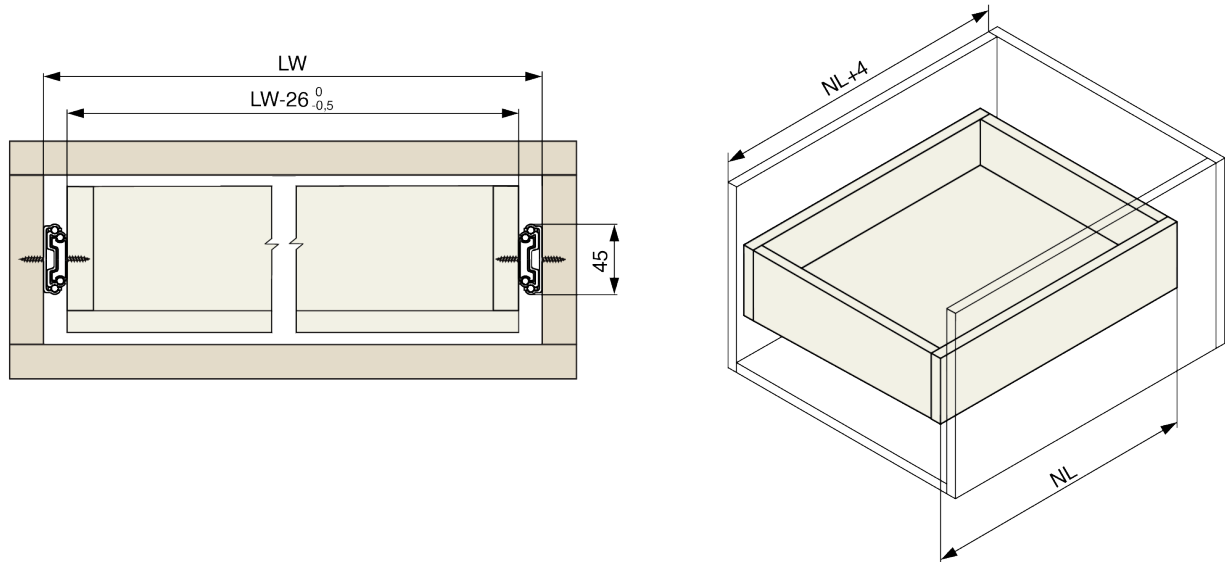

Produktbeschreibung

Kugelgelagerte Vollauszugschiene für den Einbau in Holzschubkästen. Die innere Schubladenstange kann zur leichteren Montage der Schublade entfernt werden. Die Schiene hat eine Dämpfungsvorrichtung.

Weitere Bilder

Zubehör

Riex Slides Bohrschablone + Stanze
F011442

2D-Zeichnung

NL [mm]	A [mm]	B [mm]	C [mm]	D [mm]	E [mm]
300	64	-	-	64	128
350	96	-	-	96	128
400	128	-	-	128	160
450	128	-	-	160	160
500	128	64	-	160	192
550	128	64	96	192	224