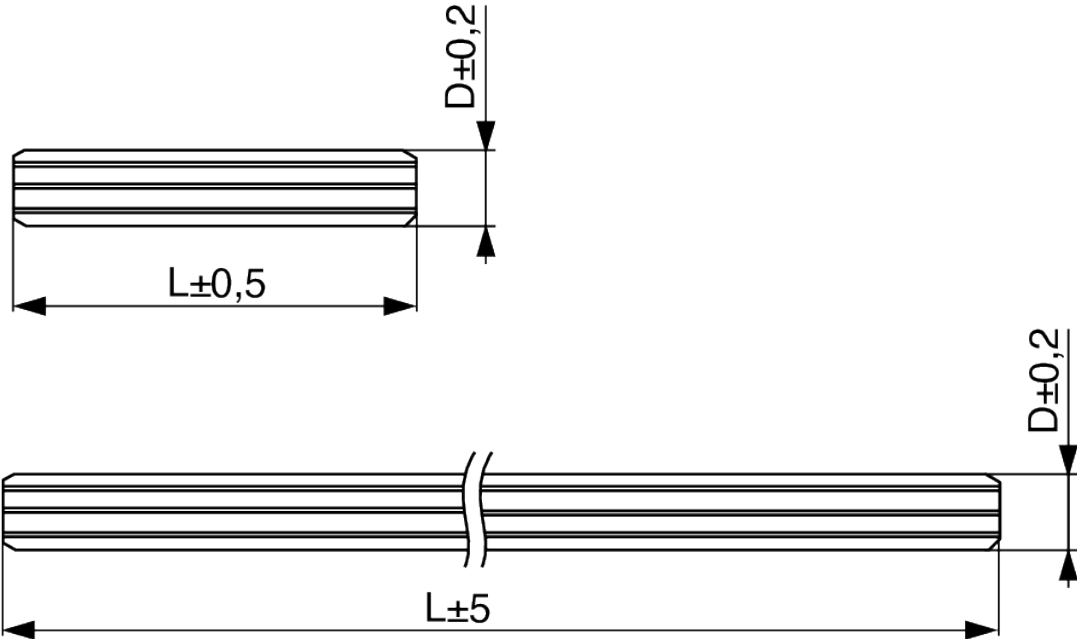

Riex JW55 Holz Dübel, 8x60 mm, mit Rippen, kalibriert, Birke (1 000 Stk)

Parameter

Marke	Riex
mit Klebstoff	Nein
Länge	60 mm
Durchmesser	8 mm
Menge im Karton	6
Versteinerung FSC	Nein

Produktbeschreibung

Holzdübel für verleimte Verbindungen von Möbelplatten. Der Dübel ist mit Rippen versehen. Die Abmessungen des Stiftes sind kalibriert.

Ähnliche Artikel

Riex JW55 Holz Dübel, 8x60 mm, mit Rippen, kalibriert, Birke (Packung 1 000 Stück), F100%
F014869

2D-Zeichnung

DIN 68150

FSC-Zertifikat

Riex JW55 Wooden dowels calibrated, with ribs, birch

Without glue				
Dimension (mm)	Packaging (Pcs)	Old version		New version with FSC certification
6x30	1 000	F002503	→	F014866
6x35	1 000	F002504	→	F014867
8x30	10 000	F002496	→	F007196
8x35	8 650	F002497	→	F008607
8x40	7 600	F002498	→	F007584
8x50	1 000	F002508	→	F014868
8x60	1 000	F002509	→	F014869
10x40	1 000	F002510	→	F014870
10x50	1 000	F002511	→	F014871

With glue				
Dimension (mm)	Packaging (Pcs)	Old version		New version with FSC certification
8x30	10 000	F007935	→	F014873
8x35	8 650	F002502	→	F014865