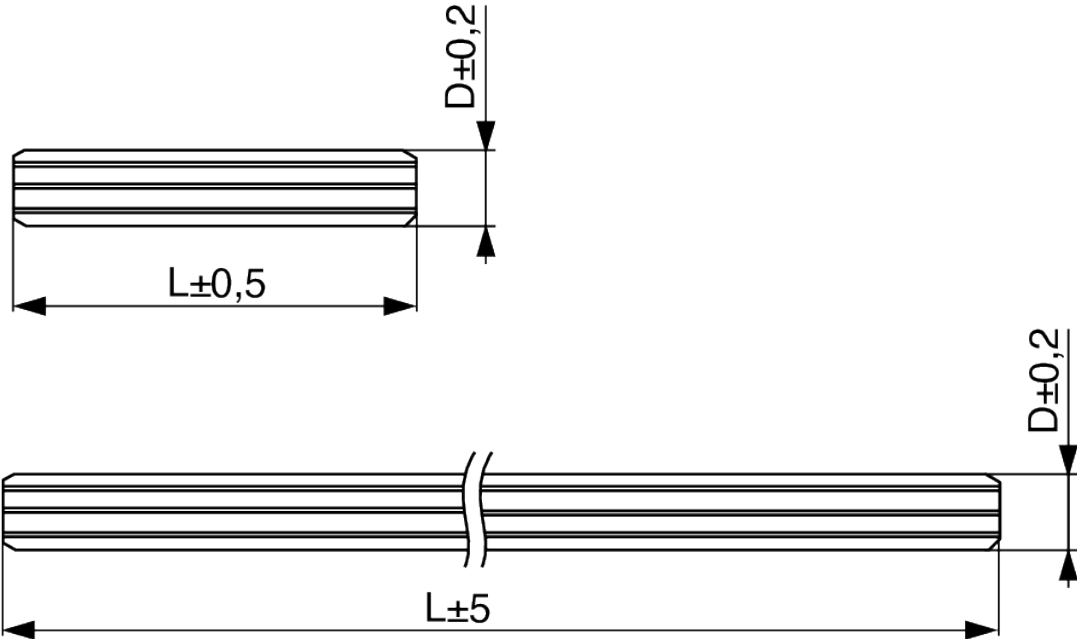

### Parameter

Marke	Riex
Länge	50 mm
mit Klebstoff	Nein
Durchmesser	8 mm
Menge im Karton	8
Versteinerung FSC	Nein

### Produktbeschreibung

Holzdübel für verleimte Verbindungen von Möbelplatten. Der Dübel ist mit Rippen versehen. Die Abmessungen des Stiftes sind kalibriert.

### Ähnliche Artikel

Riex JW55 Holz Dübel, 8x50 mm, mit Rippen, kalibriert, Birke (Packung 1 000 Stück), F100%  
F014868

2D-Zeichnung

DIN 68150

### Riex JW55 Wooden dowels calibrated, with ribs, birch

Without glue				
Dimension (mm)	Packaging (Pcs)	Old version		New version with FSC certification
6x30	1 000	F002503	→	F014866
6x35	1 000	F002504	→	F014867
8x30	10 000	F002496	→	F007196
8x35	8 650	F002497	→	F008607
8x40	7 600	F002498	→	F007584
8x50	1 000	F002508	→	F014868
8x60	1 000	F002509	→	F014869
10x40	1 000	F002510	→	F014870
10x50	1 000	F002511	→	F014871