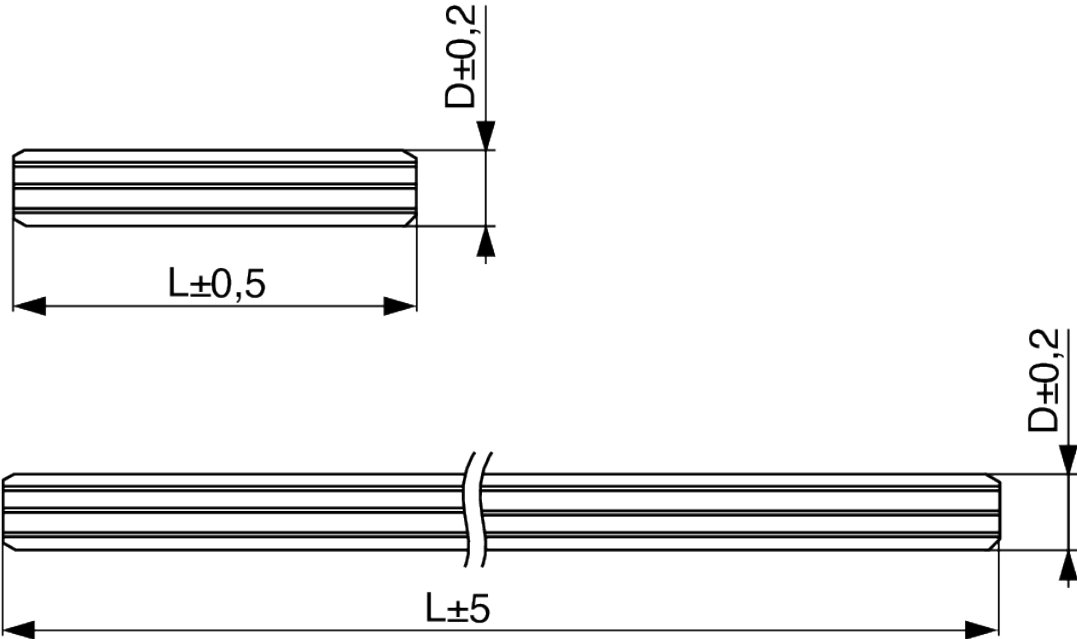

Riex JW55 Holz Dübel, 8x40 mm, mit Rippen, kalibriert, Birke (7 600 Stk), F100%

Parameter

Marke	Riex
Katalog Seite	14.33
Länge	40 mm
mit Klebstoff	Nein
Durchmesser	8 mm
Versteinerung FSC	Ja

Produktbeschreibung

Holzdübel für verleimte Verbindungen von Möbelplatten. Der Dübel ist mit Rippen versehen. Die Abmessungen des Stiftes sind kalibriert.

Ähnliche Artikel

Riex JW55 Holz Dübel, 8x40 mm, mit Rippen, kalibriert, Birke (6 000 Stk), F100%
F007691

Riex JW55 Holz Dübel, 8x30 mm, mit Rippen, kalibriert, Birke (10 000 Stk), F100%
F007196

2D-Zeichnung

DIN 68150

FSC-Zertifikat

Riex JW55 Wooden dowels calibrated, with ribs, birch

Without glue				
Dimension (mm)	Packaging (Pcs)	Old version		New version with FSC certification
6x30	1 000	F002503	→	F014866
6x35	1 000	F002504	→	F014867
8x30	10 000	F002496	→	F007196
8x35	8 650	F002497	→	F008607
8x40	7 600	F002498	→	F007584
8x50	1 000	F002508	→	F014868
8x60	1 000	F002509	→	F014869
10x40	1 000	F002510	→	F014870
10x50	1 000	F002511	→	F014871

With glue				
Dimension (mm)	Packaging (Pcs)	Old version		New version with FSC certification
8x30	10 000	F007935	→	F014873
8x35	8 650	F002502	→	F014865