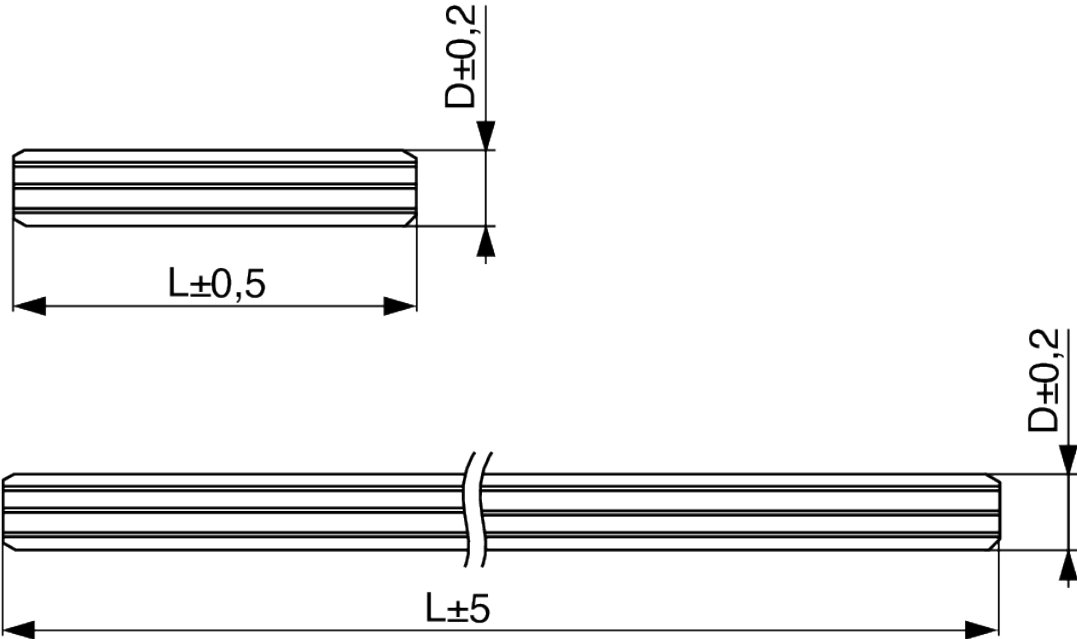

### Parameter

Marke	Riex
Länge	50 mm
mit Klebstoff	Nein
Durchmesser	8 mm
Versteinerung FSC	Ja

### Produktbeschreibung

Holzdübel für verleimte Verbindungen von Möbelplatten. Der Dübel ist mit Rippen versehen. Die Abmessungen des Stiftes sind kalibriert.

### Ähnliche Artikel

**Riex JW55 Holz Dübel, 8x30 mm, mit Rippen, kalibriert, Birke (10 000 Stk), F100%**  
F007196

**Riex JW55 Holz Dübel, 8x40 mm, mit Rippen, kalibriert, Birke (7 600 Stk), F100%**  
F007584

2D-Zeichnung

DIN 68150