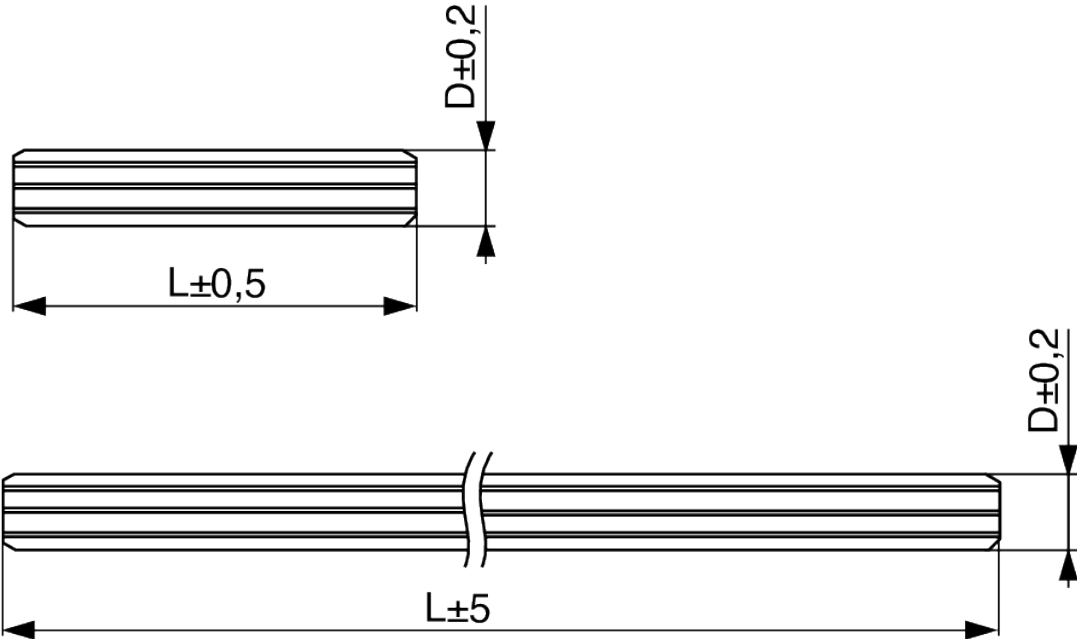

Riex JW55 Holz Dübel, 6x35 mm, mit Rippen, kalibriert, Birke (1 000 Stk)

Parameter

Marke	Riex
Länge	35 mm
mit Klebstoff	Nein
Durchmesser	6 mm
Versteinerung FSC	Nein
Menge im Karton	20

Produktbeschreibung

Holzdübel für verleimte Verbindungen von Möbelplatten. Der Dübel ist mit Rippen versehen. Die Abmessungen des Stiftes sind kalibriert.

Ähnliche Artikel

Riex JW55 Holz Dübel, 6x35 mm, mit Rippen, kalibriert, Birke (Packung 1 000 Stück), F100%
F014867

2D-Zeichnung

DIN 68150

FSC-Zertifikat

Riex JW55 Wooden dowels calibrated, with ribs, birch

Without glue				
Dimension (mm)	Packaging (Pcs)	Old version		New version with FSC certification
6x30	1 000	F002503	→	F014866
6x35	1 000	F002504	→	F014867
8x30	10 000	F002496	→	F007196
8x35	8 650	F002497	→	F008607
8x40	7 600	F002498	→	F007584
8x50	1 000	F002508	→	F014868
8x60	1 000	F002509	→	F014869
10x40	1 000	F002510	→	F014870
10x50	1 000	F002511	→	F014871

With glue				
Dimension (mm)	Packaging (Pcs)	Old version		New version with FSC certification
8x30	10 000	F007935	→	F014873
8x35	8 650	F002502	→	F014865