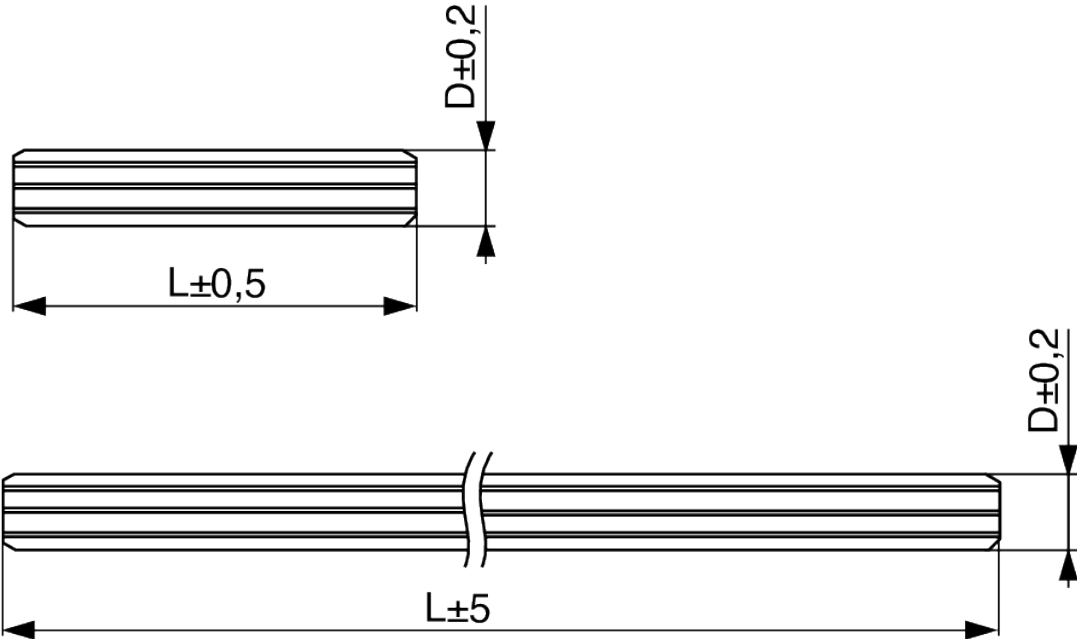

### Parameter

Marke	Riex
mit Klebstoff	Nein
Länge	30 mm
Durchmesser	6 mm
Versteinerung FSC	Nein
Menge im Karton	25

### Produktbeschreibung

Holzdübel für verleimte Verbindungen von Möbelplatten. Der Dübel ist mit Rippen versehen. Die Abmessungen des Stiftes sind kalibriert.

### Ähnliche Artikel

**Riex JW55 Holz Dübel, 6x30 mm, mit Rippen, kalibriert, Birke (Packung 1 000 Stück), F100%**  
F014866

2D-Zeichnung

DIN 68150

### Riex JW55 Wooden dowels calibrated, with ribs, birch

Without glue				
Dimension (mm)	Packaging (Pcs)	Old version		New version with FSC certification
6x30	1 000	F002503	→	F014866
6x35	1 000	F002504	→	F014867
8x30	10 000	F002496	→	F007196
8x35	8 650	F002497	→	F008607
8x40	7 600	F002498	→	F007584
8x50	1 000	F002508	→	F014868
8x60	1 000	F002509	→	F014869
10x40	1 000	F002510	→	F014870
10x50	1 000	F002511	→	F014871