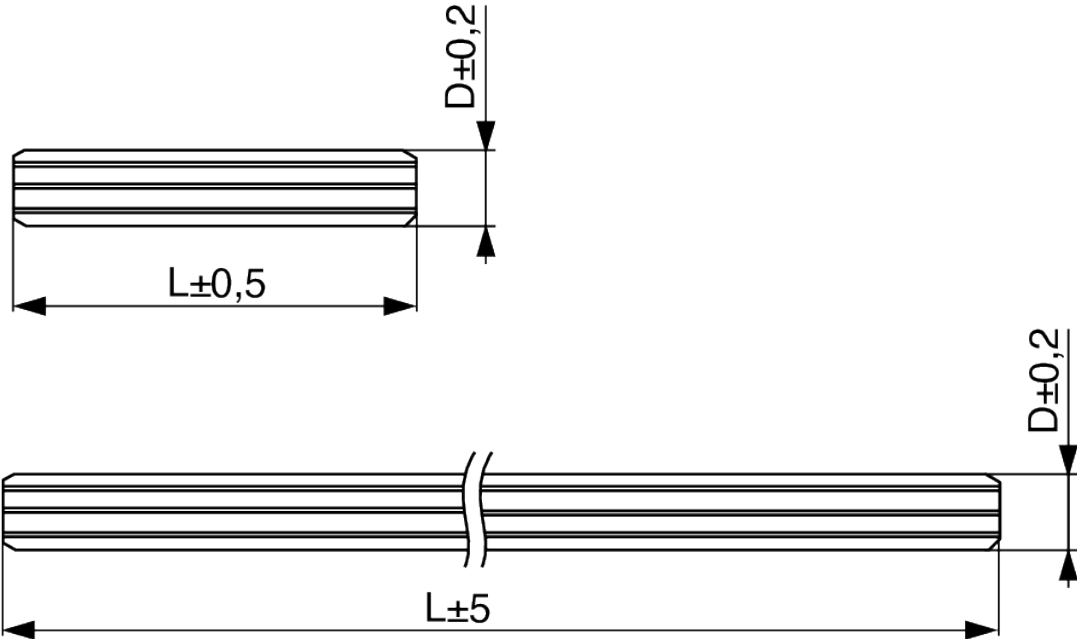

Riex JW55 Holz Dübel, 12x50 mm, mit Rippen, kalibriert, Birke (1 000 Stk)

Parameter

Marke	Riex
Länge	50 mm
Durchmesser	12 mm
mit Klebstoff	Nein
Versteinerung FSC	Nein

Produktbeschreibung

Holzdübel für verleimte Verbindungen von Möbelplatten. Der Dübel ist mit Rippen versehen. Die Abmessungen des Stiftes sind kalibriert.

Ähnliche Artikel

Riex JW55 Holz Dübel, 12x50 mm, mit Rippen, kalibriert, Birke (Packung 1 000 Stück), F100%
F014872

2D-Zeichnung

DIN 68150

FSC-Zertifikat

Riex JW55 Wooden dowels calibrated, with ribs, birch

Without glue				
Dimension (mm)	Packaging (Pcs)	Old version		New version with FSC certification
6x30	1 000	F002503	→	F014866
6x35	1 000	F002504	→	F014867
8x30	10 000	F002496	→	F007196
8x35	8 650	F002497	→	F008607
8x40	7 600	F002498	→	F007584
8x50	1 000	F002508	→	F014868
8x60	1 000	F002509	→	F014869
10x40	1 000	F002510	→	F014870
10x50	1 000	F002511	→	F014871

With glue				
Dimension (mm)	Packaging (Pcs)	Old version		New version with FSC certification
8x30	10 000	F007935	→	F014873
8x35	8 650	F002502	→	F014865