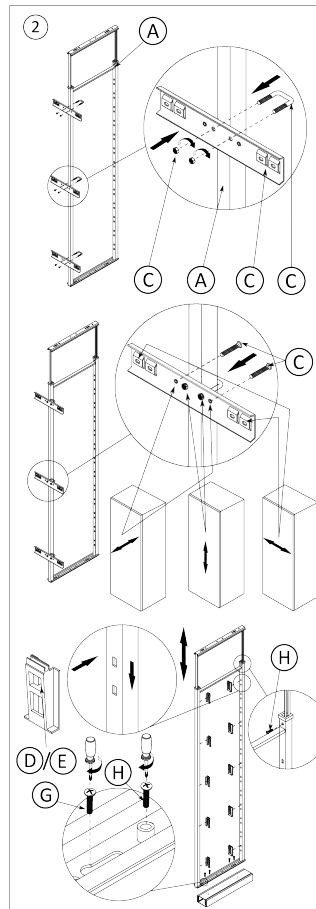

Riex GX58 Hochschrank, Vollbodenkorb, 450 mm, Weiß

Parameter

Marke	Riex
Farbe	Weiß
Korpusbreite	450 mm
Korbart	Vollboden-Korb
Katalog Seite	10.18

Produktbeschreibung

Weiß lackierter Drahtkorb für den Hochschrank GX54. Die Körbe werden in den Rahmen des Hochschranks GX54 eingesetzt, der separat erhältlich ist. Die Körbe können in beliebiger Anzahl gekauft werden. Die Breite des Korbs bezieht sich auf die Außenbreite des Schrankes, in den er eingebaut wird.

Komponenten

Riex GX53/GX58 Hochschrank, Rahmen mit Auszug, 1700-1850 mm, Weiß
F001855

Riex GX53/GX58 Hochschrank, Rahmen mit Auszug, 1850-2000 mm, Weiß
F001856

Riex GX53/GX58 Hochschrank, Rahmen mit Auszug, 2000-2150 mm, Weiß
F001857

Riex GX53/GX58 Hochschrank, Rahmen mit Auszug, 1250-1400 mm, Dunkelgrau
F001858

Anleitung

R|E|x

	A	1x
	B	1x
	C	*
	D	*
	E	*
	F	12x
	G	2x
	H	4x

H	*C	*D	*E
1250 - 1400	2	4	4
1400 - 1550	3	5	5
1550 - 1700	3	5	5
1700 - 1850	3	6	6
1850 - 2000	3	6	6
2000 - 2150	3	7	7

rev04

2D-Zeichnung