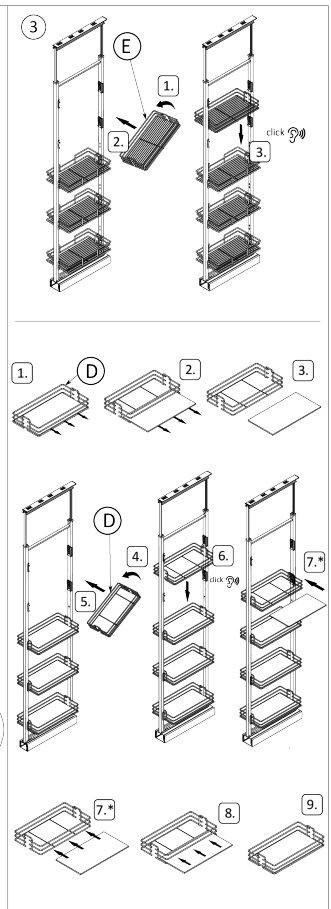

Riex GX58 Hochschrank, Vollbodenkorb, 450 mm, Weiß

Parameter

Marke	Riex
Farbe	Weiß
Korpusbreite	450 mm
Korbart	Vollboden-Korb
Katalog Seite	10.18

Produktbeschreibung

Weiß lackierter Drahtkorb für den Hochschrank GX54. Die Körbe werden in den Rahmen des Hochschranks GX54 eingesetzt, der separat erhältlich ist. Die Körbe können in beliebiger Anzahl gekauft werden. Die Breite des Korbs bezieht sich auf die Außenbreite des Schrankes, in den er eingebaut wird.

Komponenten

Riex GX53/GX58 Hochschrank, Rahmen mit Auszug, 1700-1850 mm, Weiß
F001855

Riex GX53/GX58 Hochschrank, Rahmen mit Auszug, 1850-2000 mm, Weiß
F001856

Riex GX53/GX58 Hochschrank, Rahmen mit Auszug, 2000-2150 mm, Weiß
F001857

Riex GX53/GX58 Hochschrank, Rahmen mit Auszug, 1250-1400 mm, Dunkelgrau
F001858

Anleitung

R|E|x

	A	1x
	B	1x
	C	*
	D	*
	E	*
	F	12x
	G	2x
	H	4x

H	*C	*D	*E
1250 - 1400	2	4	4
1400 - 1550	3	5	5
1550 - 1700	3	5	5
1700 - 1850	3	6	6
1850 - 2000	3	6	6
2000 - 2150	3	7	7

rev04

2D-Zeichnung