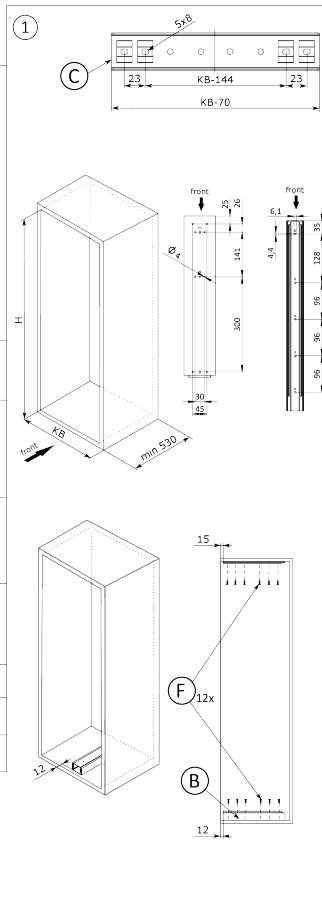

Riex GX58 Hochschrank, Vollbodenkorb, 450 mm, Weiß

Parameter

Marke	Riex
Farbe	Weiß
Korpusbreite	450 mm
Korbart	Vollboden-Korb
Katalog Seite	10.18

Produktbeschreibung

Weiß lackierter Drahtkorb für den Hochschrank GX54. Die Körbe werden in den Rahmen des Hochschranks GX54 eingesetzt, der separat erhältlich ist. Die Körbe können in beliebiger Anzahl gekauft werden. Die Breite des Korbs bezieht sich auf die Außenbreite des Schrankes, in den er eingebaut wird.

Komponenten

Riex GX53/GX58 Hochschrank, Rahmen mit Auszug, 1700-1850 mm, Weiß
F001855

Riex GX53/GX58 Hochschrank, Rahmen mit Auszug, 1850-2000 mm, Weiß
F001856

Riex GX53/GX58 Hochschrank, Rahmen mit Auszug, 2000-2150 mm, Weiß
F001857

Riex GX53/GX58 Hochschrank, Rahmen mit Auszug, 1250-1400 mm, Dunkelgrau
F001858

Anleitung

R|E|x

	A	1x
	B	1x
	C	*
	D	*
	E	*
	F	12x
	G	2x
	H	4x

H	*C	*D	*E
1250 - 1400	2	4	4
1400 - 1550	3	5	5
1550 - 1700	3	5	5
1700 - 1850	3	6	6
1850 - 2000	3	6	6
2000 - 2150	3	7	7

rev04

2D-Zeichnung