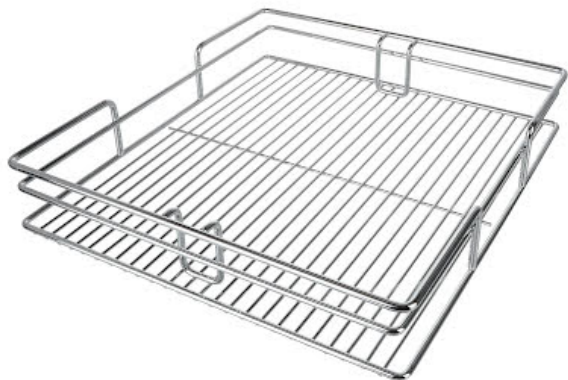

Riex GX53 Hochschrank, Drahtkorb, 450 mm, chrome

Parameter

Marke	Riex
Farbe	Chrom
Korpusbreite	450 mm
Katalog Seite	10.18
Korbart	Drahtkörbe

Produktbeschreibung

Verchromter Drahtkorb für den Hochschrank GX54. Die Körbe werden in den Rahmen des Hochschranks GX54 eingesetzt, der separat erhältlich ist. Die Körbe können in beliebiger Anzahl gekauft werden. Die Breite des Korbs bezieht sich auf die Außenbreite des Schrankes, in den er eingebaut wird.

Komponenten

Riex GX53/GX58 Hochschrank, Rahmen mit Auszug, 1850-2000 mm, Weiß
F001856

Riex GX53/GX58 Hochschrank, Rahmen mit Auszug, 2000-2150 mm, Weiß
F001857

Riex GX53/GX58 Hochschrank, Rahmen mit Auszug, 1700-1850 mm, Weiß
F001855

Riex GX53/GX58 Hochschrank, Rahmen mit Auszug, 2000-2150 mm, Dunkelgrau
F001863

2D-Zeichnung