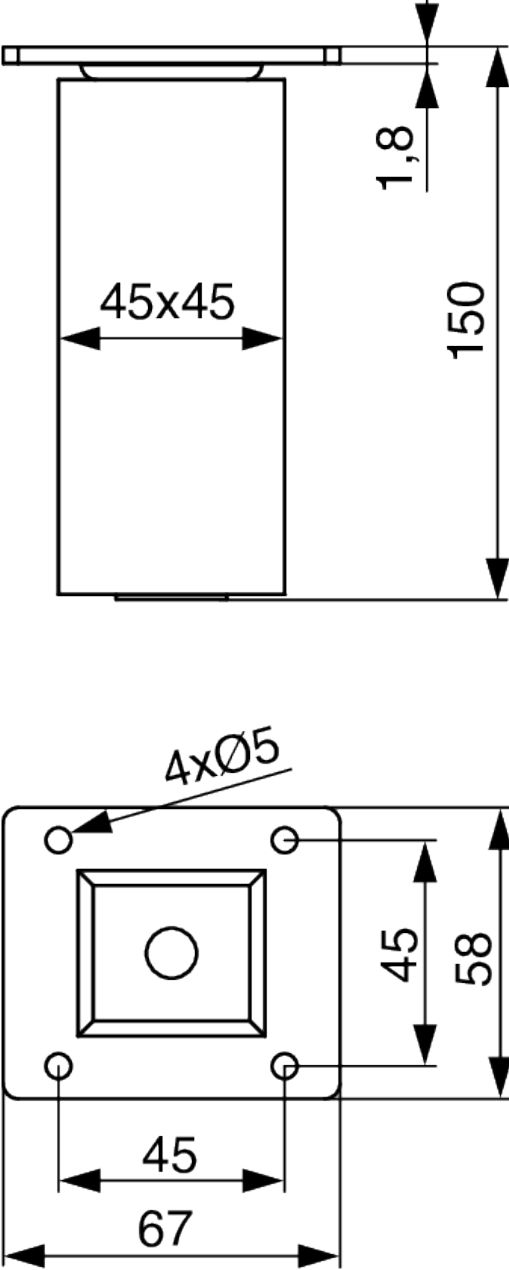

## Ähnliche Artikel

---

**Riex GW25 Möbelfuß aus Holz, Quadratisch, 45x45 mm, H150, Kiefer unlackiert (4 Stk), F100%**  
F014862

2D-Zeichnung