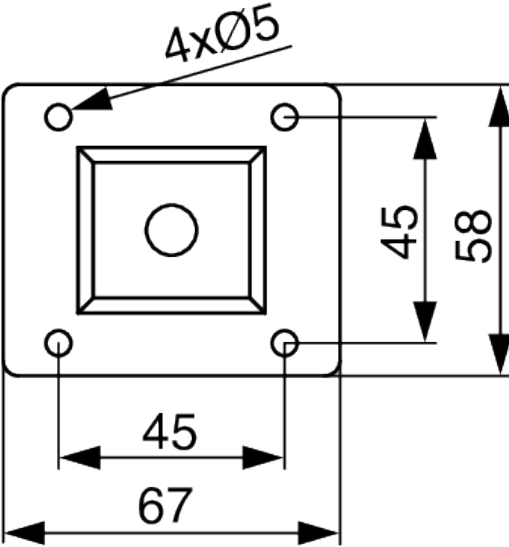

2D-Zeichnung