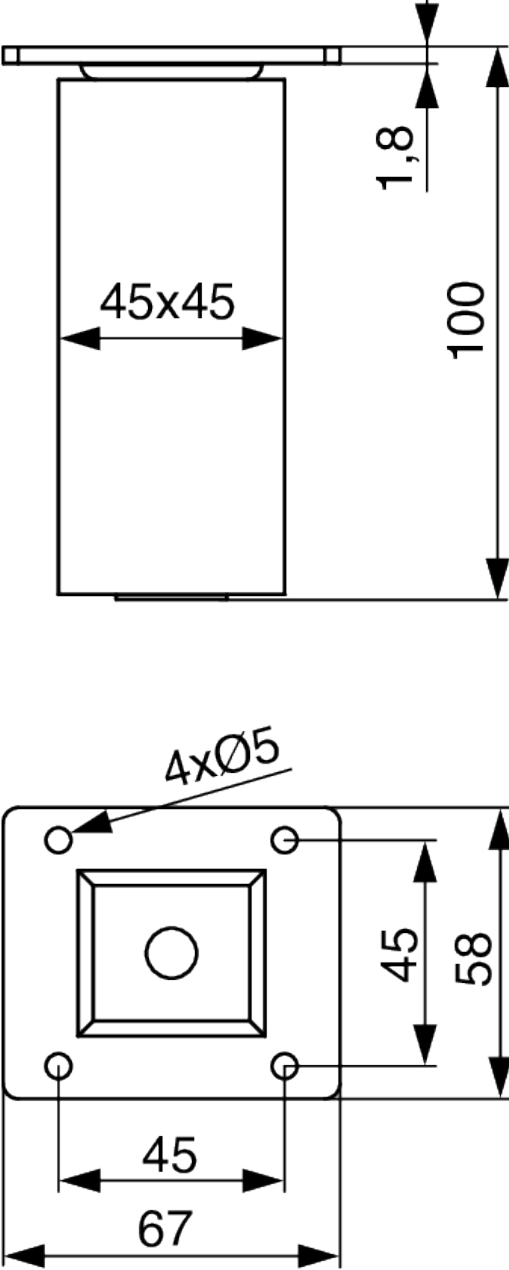

## Ähnliche Artikel

---

**Riex GW25 Möbelfuß aus Holz, Quadratisch, 45x45 mm, H100, Buche unlackiert (4 Stk), F100%**

F014860

2D-Zeichnung