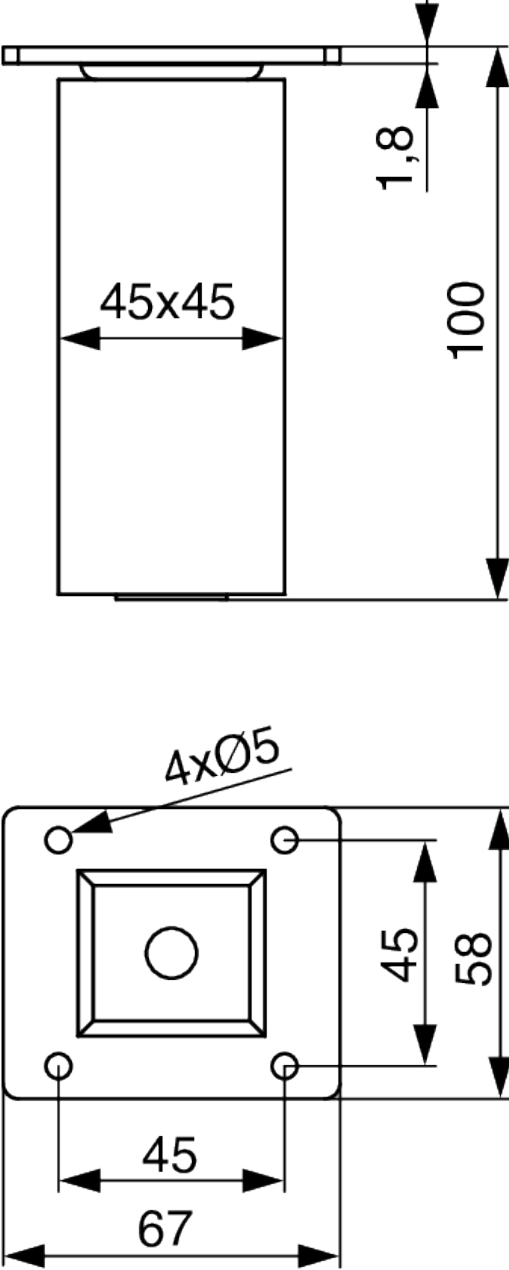

Riex GW25 Möbelfuß aus Holz, Quadratisch, 45x45 mm, H100, Eiche unlackiert (4 Stk), F100%

Parameter

Marke	Riex
Höhe	100 mm
Richtigstellung	Nein
Katalog Seite	5.36
Farbe	Eiche natur
Tragfähigkeit	500 kg
Versteinerung FSC	Ja

Riex GW22 Möbelfuß aus Holz, Konisch schräg, D45/D25, H100, Eiche unlackiert (4 Stk), F100%
F014853

2D-Zeichnung

Riex GW20/GW22/GW25 wooden legs

Unlacquered					
Height (mm)	Leg shape	Wood type	Old version		New version with FSC certification
100	Conical straight	Pine	F004990	→	F014843
		Beech	F004991	→	F014844
		Oak	F004992	→	F014845
	Conical inclined	Pine	F005002	→	F014851
		Beech	F005003	→	F014852
		Oak	F005004	→	F014853
	Square	Pine	F005014	→	F014859
		Beech	F005015	→	F014860
		Oak	F005016	→	F014861
150	Conical straight	Pine	F004996	→	F014847
		Beech	F004997	→	F014848
		Oak	F004998	→	F014849
	Conical inclined	Pine	F005008	→	F014855
		Beech	F005009	→	F014856
		Oak	F005010	→	F014857
	Square	Pine	F005020	→	F014862
		Beech	F005021	→	F014863
		Oak	F005022	→	F014864