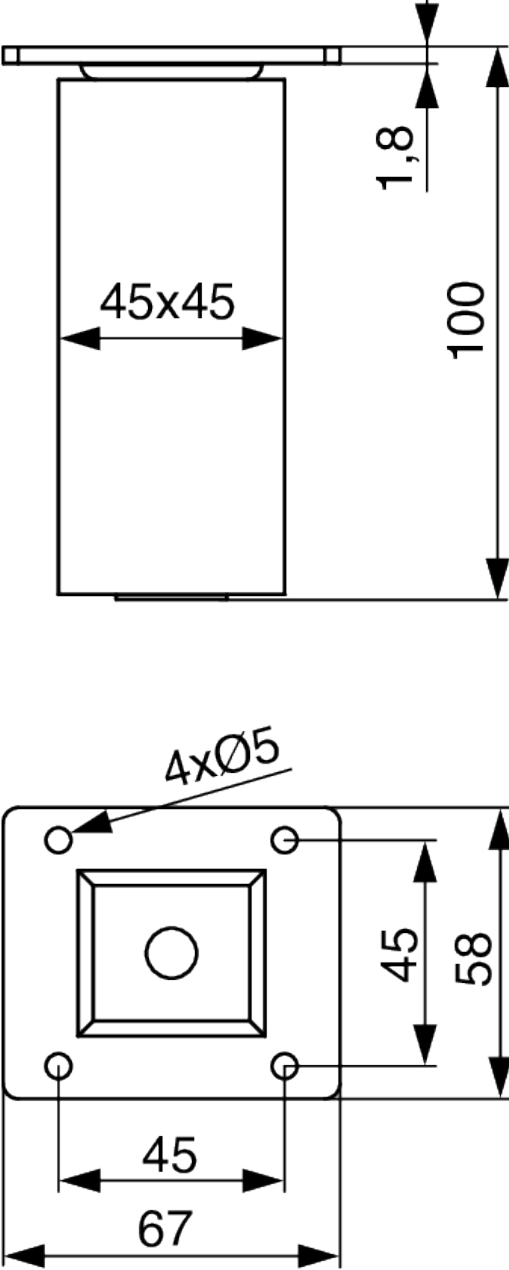

Riex GW25 Möbelfuß aus Holz, Quadratisch, 45x45 mm, H100, Buche unlackiert (4 Stk), F100%

Parameter

Marke	Riex
Höhe	100 mm
Richtigstellung	Nein
Katalog Seite	5.36
Farbe	Buche natur
Tragfähigkeit	500 kg
Versteinerung FSC	Ja

Riex GW22 Möbelfuß aus Holz, Konisch schräg, D45/D25, H100, Buche unlackiert (4 Stk), F100%
F014852

2D-Zeichnung

Riex GW20/GW22/GW25 wooden legs

Unlacquered					
Height (mm)	Leg shape	Wood type	Old version		New version with FSC certification
100	Conical straight	Pine	F004990	→	F014843
		Beech	F004991	→	F014844
		Oak	F004992	→	F014845
	Conical inclined	Pine	F005002	→	F014851
		Beech	F005003	→	F014852
		Oak	F005004	→	F014853
	Square	Pine	F005014	→	F014859
		Beech	F005015	→	F014860
		Oak	F005016	→	F014861
150	Conical straight	Pine	F004996	→	F014847
		Beech	F004997	→	F014848
		Oak	F004998	→	F014849
	Conical inclined	Pine	F005008	→	F014855
		Beech	F005009	→	F014856
		Oak	F005010	→	F014857
	Square	Pine	F005020	→	F014862
		Beech	F005021	→	F014863
		Oak	F005022	→	F014864