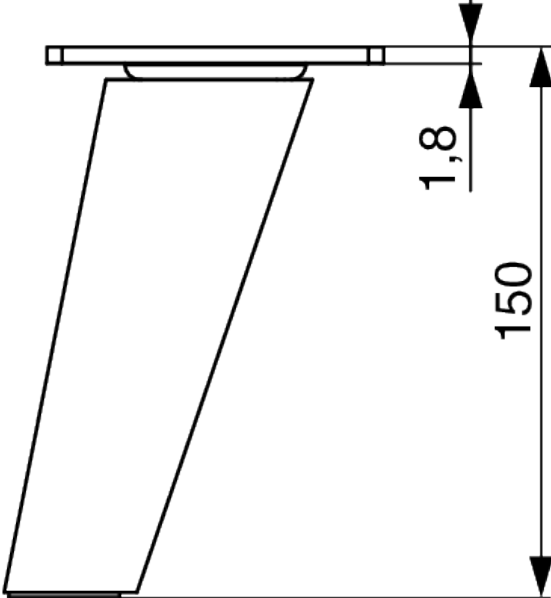

2D-Zeichnung