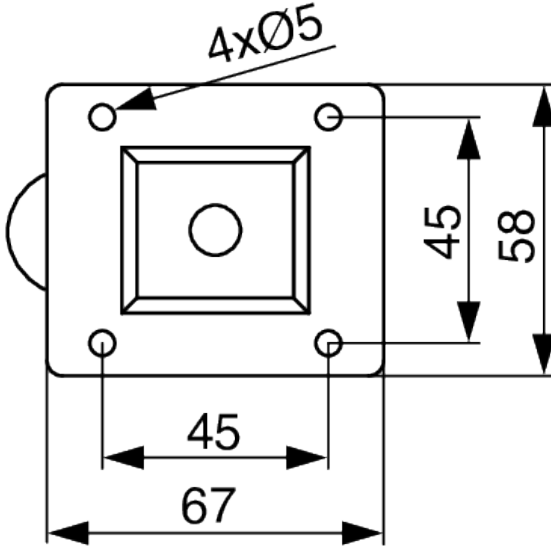

2D-Zeichnung