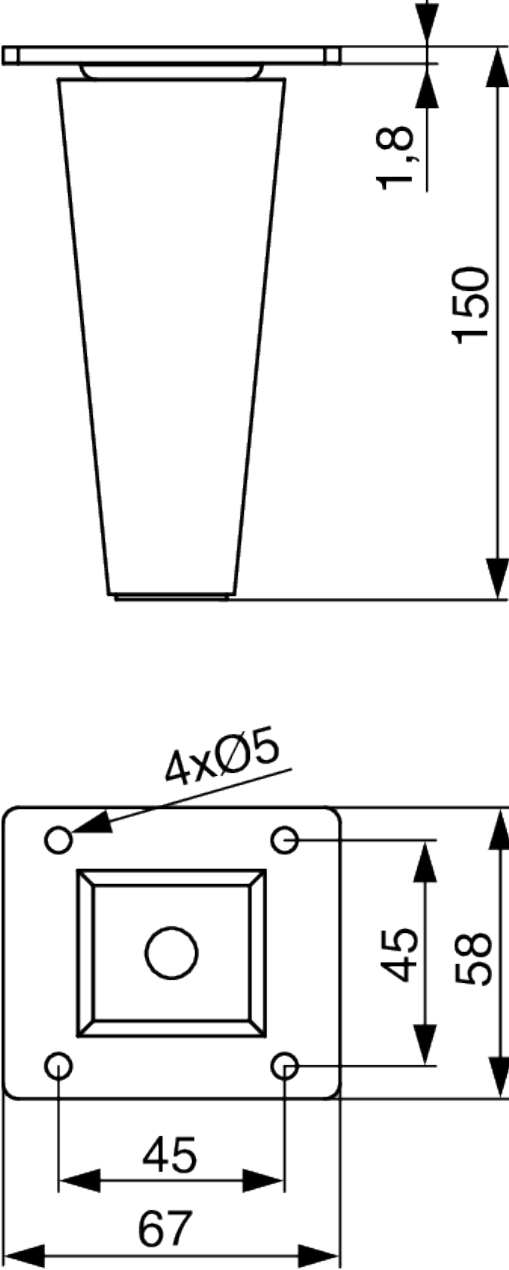

Produktbeschreibung

Konischer, vertikaler, gerader Möbelfuß aus Holz mit einem Metallflansch zum Anschrauben an den Boden des Möbels. Der Fuß ist nicht lackiert, so dass er mit jeder gewünschten Farbe gestrichen oder mit Öl, Wachs oder Lack behandelt werden kann.

2D-Zeichnung

Riex GW20/GW22/GW25 wooden legs

Unlacquered					
Height (mm)	Leg shape	Wood type	Old version		New version with FSC certification
100	Conical straight	Pine	F004990	→	F014843
		Beech	F004991	→	F014844
		Oak	F004992	→	F014845
	Conical inclined	Pine	F005002	→	F014851
		Beech	F005003	→	F014852
		Oak	F005004	→	F014853
	Square	Pine	F005014	→	F014859
		Beech	F005015	→	F014860
		Oak	F005016	→	F014861
150	Conical straight	Pine	F004996	→	F014847
		Beech	F004997	→	F014848
		Oak	F004998	→	F014849
	Conical inclined	Pine	F005008	→	F014855
		Beech	F005009	→	F014856
		Oak	F005010	→	F014857
	Square	Pine	F005020	→	F014862
		Beech	F005021	→	F014863
		Oak	F005022	→	F014864