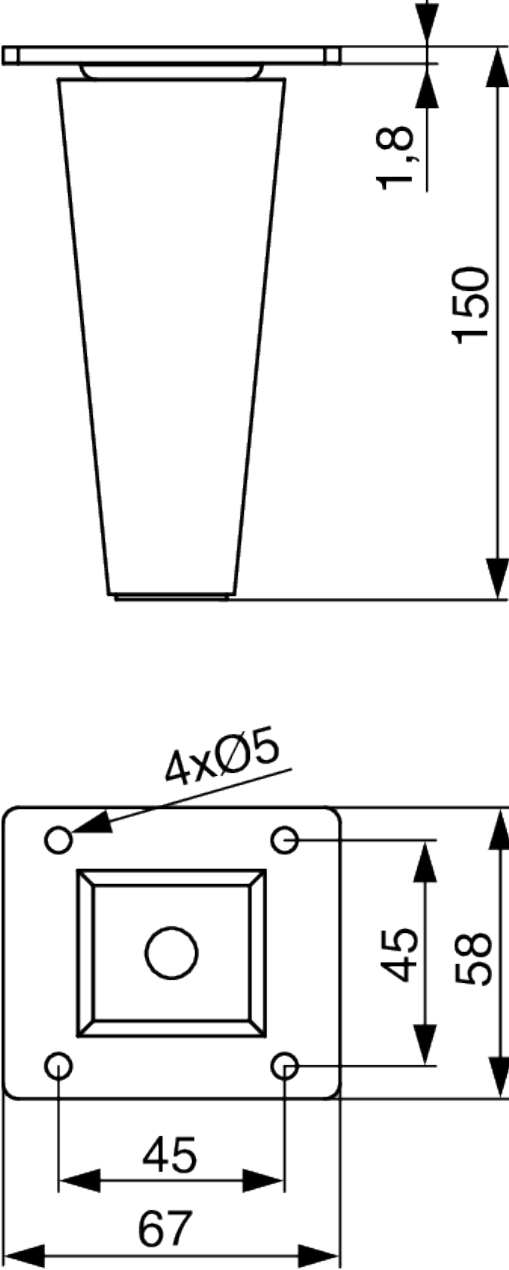

2D-Zeichnung