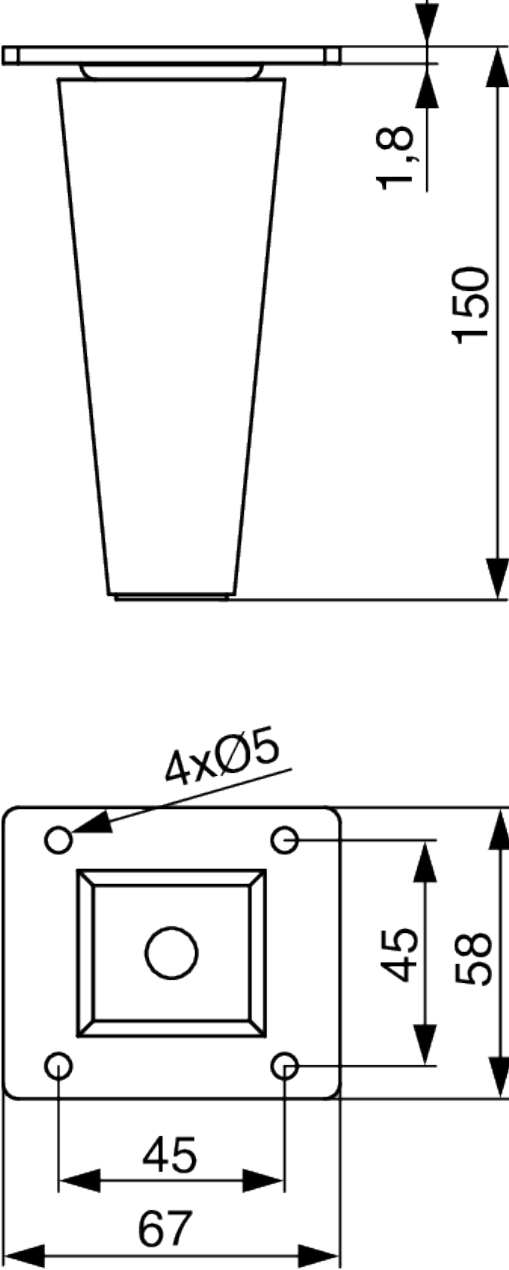

Riex GW20 Möbelfuß aus Holz, Konisch gerade, D45/D25, H150 Buche natur unlackiert (4er Pack)

Parameter

| | |
|-------------------|-------------|
| Marke | Riex |
| Höhe | 150 mm |
| Richtigstellung | Nein |
| Farbe | Buche natur |
| Tragfähigkeit | 500 kg |
| Versteinerung FSC | Nein |

Produktbeschreibung

Konischer, vertikaler, gerader Möbelfuß aus Holz mit einem Metallflansch zum Anschrauben an den Boden des Möbels. Der Fuß ist nicht lackiert, so dass er mit jeder gewünschten Farbe gestrichen oder mit Öl, Wachs oder Lack behandelt werden kann.

2D-Zeichnung

Riex GW20/GW22/GW25 wooden legs

| Unlacquered | | | | | |
|-------------|------------------|-----------|-------------|---|------------------------------------|
| Height (mm) | Leg shape | Wood type | Old version | | New version with FSC certification |
| 100 | Conical straight | Pine | F004990 | → | F014843 |
| | | Beech | F004991 | → | F014844 |
| | | Oak | F004992 | → | F014845 |
| | Conical inclined | Pine | F005002 | → | F014851 |
| | | Beech | F005003 | → | F014852 |
| | | Oak | F005004 | → | F014853 |
| | Square | Pine | F005014 | → | F014859 |
| | | Beech | F005015 | → | F014860 |
| | | Oak | F005016 | → | F014861 |
| 150 | Conical straight | Pine | F004996 | → | F014847 |
| | | Beech | F004997 | → | F014848 |
| | | Oak | F004998 | → | F014849 |
| | Conical inclined | Pine | F005008 | → | F014855 |
| | | Beech | F005009 | → | F014856 |
| | | Oak | F005010 | → | F014857 |
| | Square | Pine | F005020 | → | F014862 |
| | | Beech | F005021 | → | F014863 |
| | | Oak | F005022 | → | F014864 |