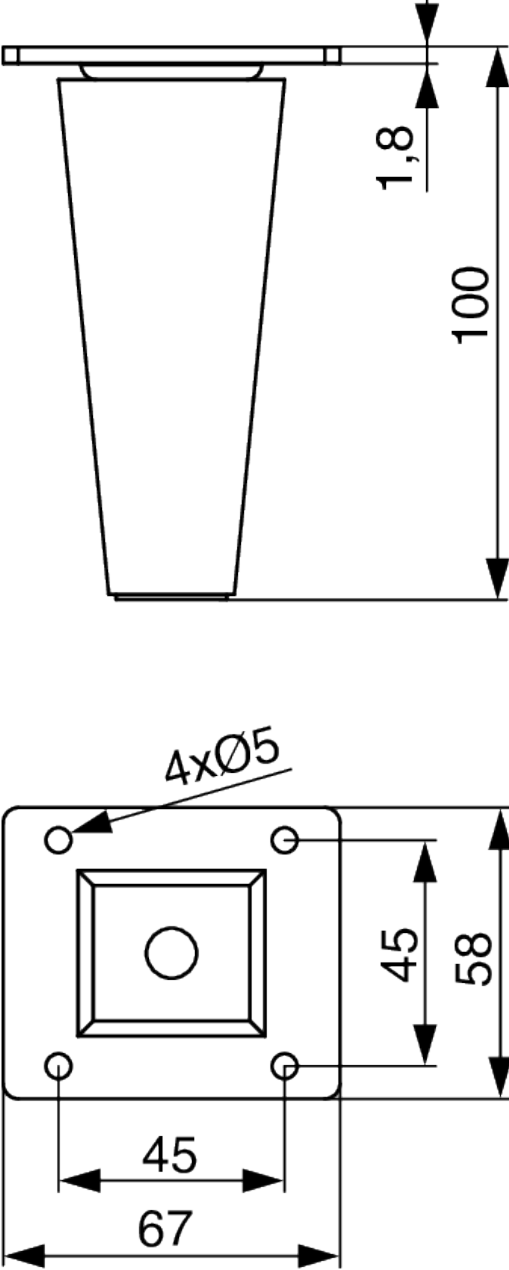

2D-Zeichnung