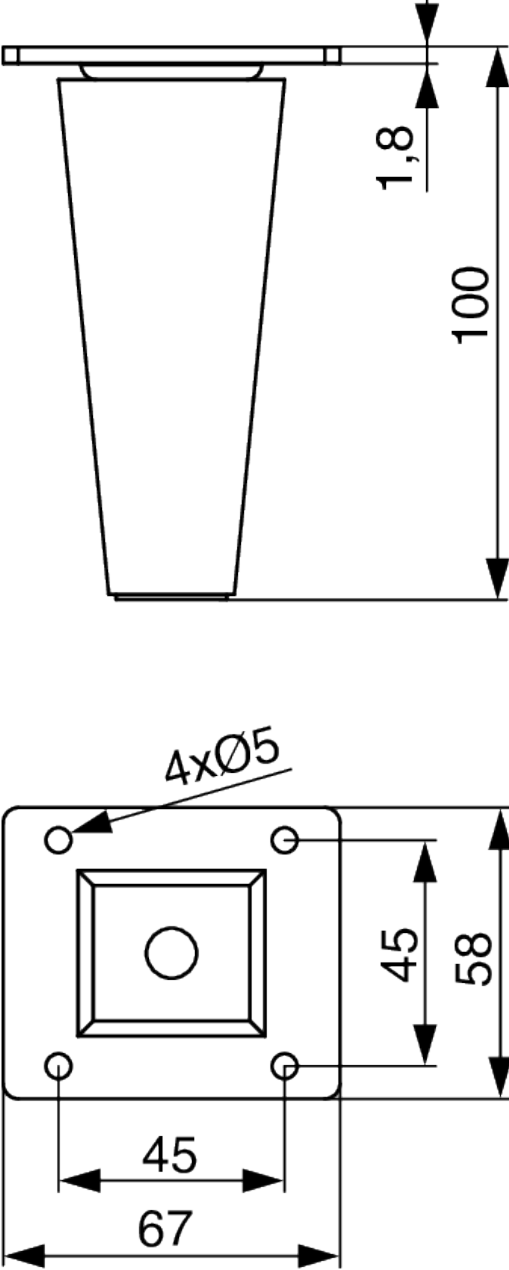

### Produktbeschreibung

Konischer, vertikaler, gerader Möbelfuß aus Holz mit einem Metallflansch zum Anschrauben an den Boden des Möbels. Der Fuß ist nicht lackiert, so dass er mit jeder gewünschten Farbe gestrichen oder mit Öl, Wachs oder Lack behandelt werden kann.

## Ähnliche Artikel

**Riex GW20 Möbelfuß aus Holz, Konisch gerade, D45/D25, H100, Eiche unlackiert (4 Stk), F100%**  
F014845

2D-Zeichnung