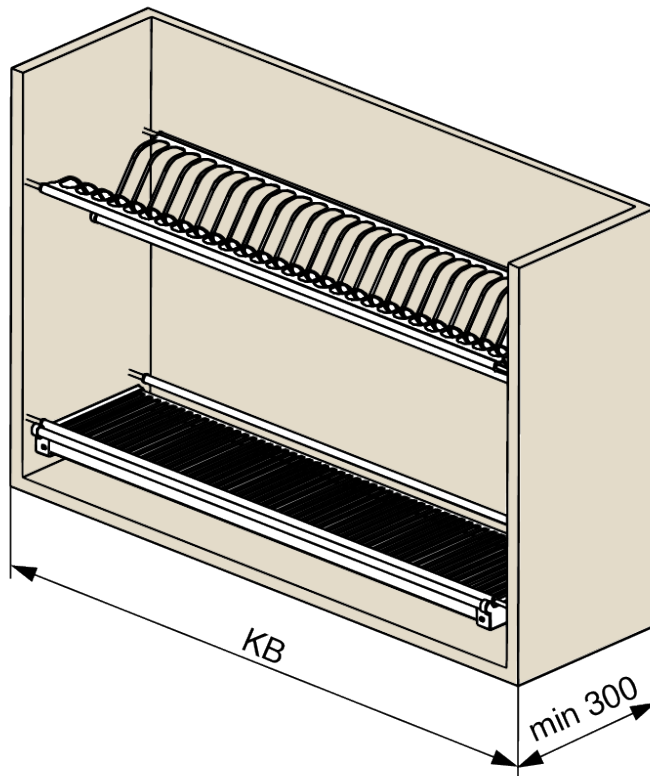

Riex GU16 Abtropfgitter, 2 Ablagen, 800 mm, Edelstahl

Parameter

Marke	Riex
Korpusbreite	800 mm
Anzahl der Böden	2
Katalog Seite	10.49
Material	Edelstahl
Menge im Karton	5

Produktbeschreibung

Geschirrabtropfer für obere Küchenschränke. Das Set besteht aus einem Tellerhalter aus Edelstahl, einem Geschirrkorb aus Edelstahl und einer Auffangschale aus Edelstahl für überschüssiges Wasser.

Anleitung

R|E|x

	A	1x	
	B	1x	
	C	1x	

KB
500
600
700
800
900

2

2D-Zeichnung

KB
500
600
700
800
900