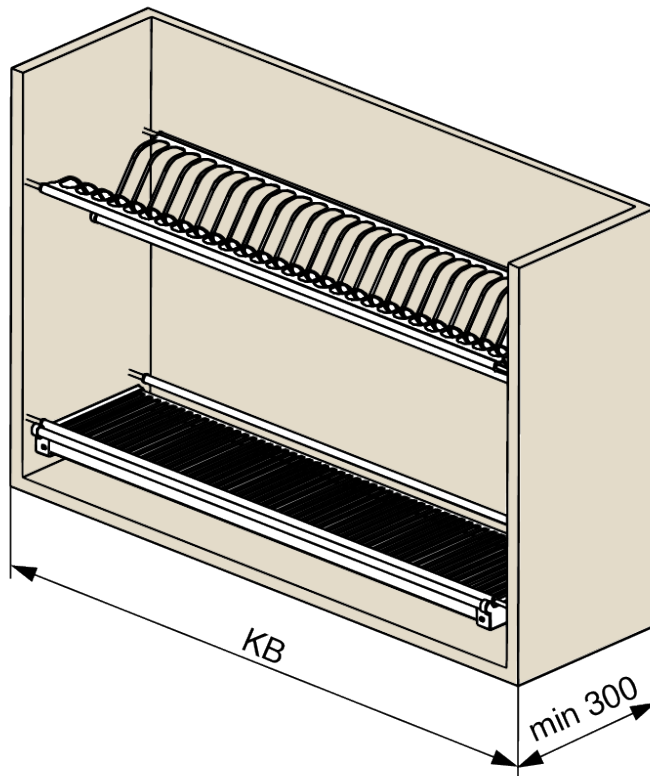

2D-Zeichnung

KB
500
600
700
800
900