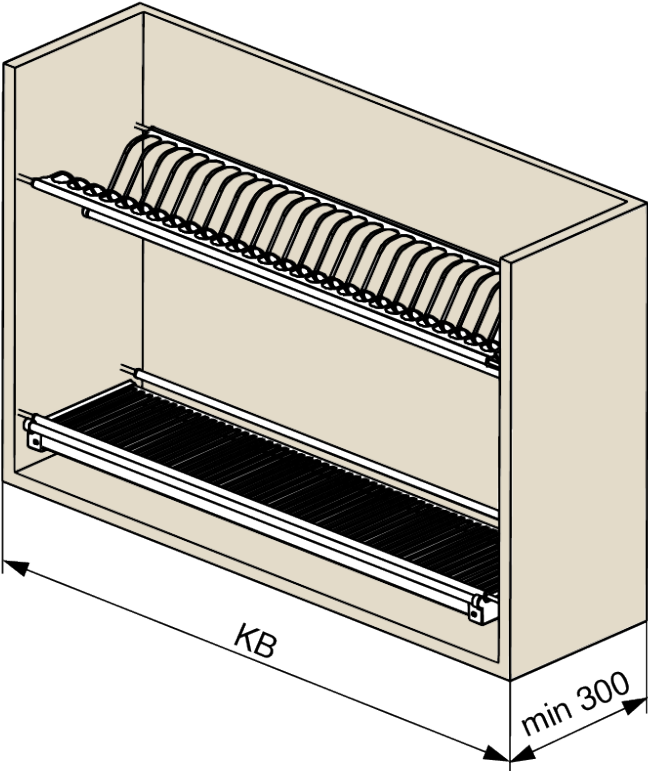

Riex GU16 Abtropfgitter, 2 Ablagen, 500 mm, Edelstahl

Parameter

Marke	Riex
Korpusbreite	500 mm
Anzahl der Böden	2
Katalog Seite	10.49
Material	Edelstahl
Menge im Karton	5

Produktbeschreibung

Geschirrabtropfer für obere Küchenschränke. Das Set besteht aus einem Tellerhalter aus Edelstahl, einem Geschirrkorb aus Edelstahl und einer Auffangschale aus Edelstahl für überschüssiges Wasser.

Anleitung

R|E|x

	A	1x	
	B	1x	
	C	1x	

KB
500
600
700
800
900

2

2D-Zeichnung

KB
500
600
700
800
900