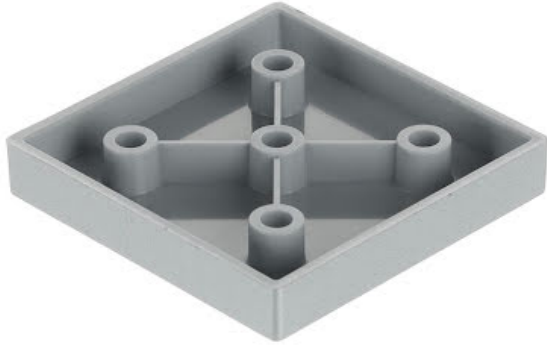

## Riex GR73 Möbelfuß, 60x60 mm, H10, Silber

### Parameter

Marke	Riex
Farbe	Silber
Richtigstellung	Nein
Katalog Seite	5.32
Höhe	10 mm
Tragfähigkeit	500 kg

### Produktbeschreibung

Niedriger quadratischer Möbelfuß aus Kunststoff.

### Ähnliche Artikel

**Riex GR73 Möbelfuß, 60x60 mm, H10, Chrom**  
F003603

**Riex GR73 Möbelfuß, 60x60 mm, H10, Schwarz**  
F003604

2D-Zeichnung