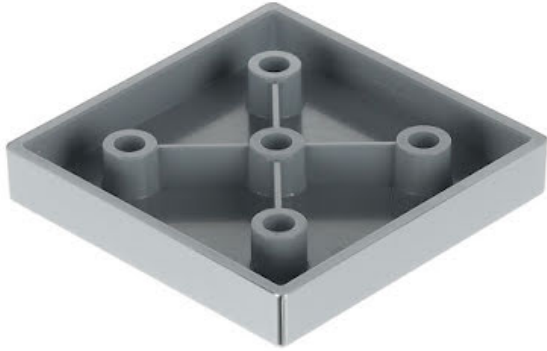

Riex GR73 Möbelfuß, 60x60 mm, H10, Chrom

Parameter

Marke	Riex
Farbe	Chrom
Oberflächenveredelung	poliert
Richtigstellung	Nein
Katalog Seite	5.32
Höhe	10 mm
Tragfähigkeit	500 kg

Produktbeschreibung

Niedriger quadratischer Möbelfuß aus Kunststoff.

Ähnliche Artikel

Riex GR73 Möbelfuß, 60x60 mm, H10, Silber
F003602

Riex GR73 Möbelfuß, 60x60 mm, H10, Schwarz
F003604

2D-Zeichnung