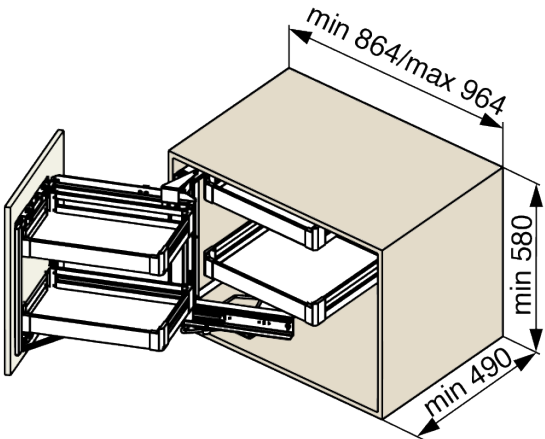

Riex GP68 Eck-Auszugskörbe mit Frontbefestigung, Set mit Vollbodenkörben, W900, Dunkelgrau

Parameter

Marke	Riex
Farbe	Dunkelgrau
Korbart	Vollboden-Korb
Katalog Seite	10.26

Produktbeschreibung

Set mit Körben mit vollem Boden für das Eckauszugsystem. Die Körbe werden zum Einhängen in den separat erhältlichen Rahmen GP68 verwendet. Die Körbe sind sowohl für die rechte als auch für die linke Version geeignet.

Komponenten

Riex GP68 Eck-Auszugskörbe mit Frontbefestigung, Rahmen mit Mechanismus, Links, W900, Dunkelgrau
F001817

Riex GP68 Eck-Auszugskörbe mit Frontbefestigung, Rahmen mit Mechanismus, Rechts, W900, Dunkelgrau
F001818

2D-Zeichnung

LEFT

RIGHT