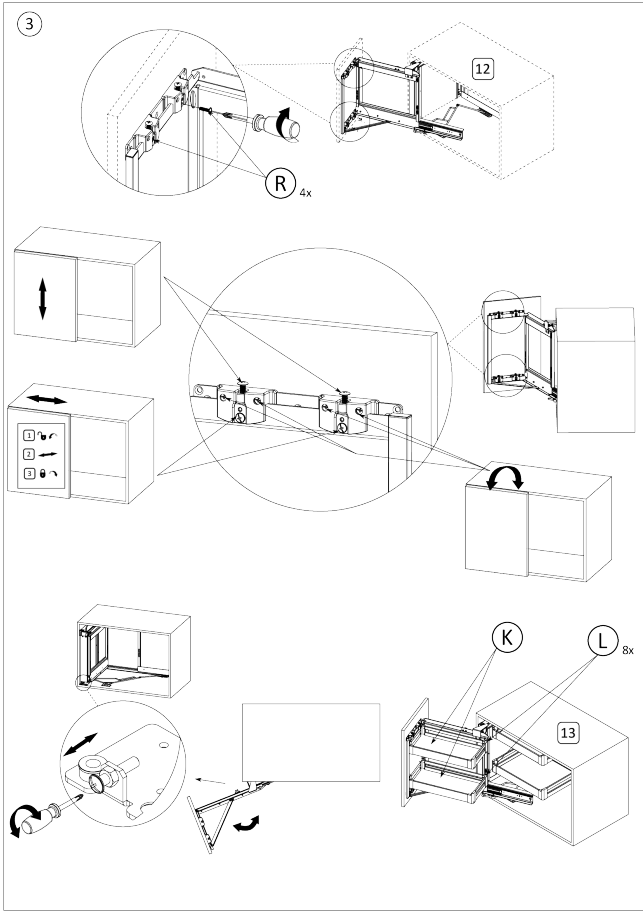

Riex GP68 Eck-Auszugskörbe mit Frontbefestigung, Rahmen mit Mechanismus, Links, W900, Dunkelgrau

Parameter

Marke	Riex
Farbe	Dunkelgrau
Mechanismus	Soft-Close
Korpusbreite	864..964 mm
Katalog Seite	10.26
Version	Links

Produktbeschreibung

Eckauszugssystem für Küchenunterschranke mit auf dem Auszugsteil montierten Türen. Satz mechanischer Komponenten für die linke Version - umfasst Rahmen und bewegliche Teile. Um das komplette System zu montieren, müssen Sie das GP68-Korbset kaufen.

Komponenten

Riex GP68 Eck-Auszugskörbe mit Frontbefestigung, Set mit Vollbodenkörben, W900, Dunkelgrau
F001820

Anleitung

R E x		L			
	A	1x		G	1x
	B	1x		H	1x
	C	1x		I	1x
	D	1x		J	2x
	E	1x		K	1x
	F	1x		L	8x
				M	20x
				N	20x
				O	4x
				P	4x
				Q	2x
				R	4x

F001820
475x233x80 mm
475x373x80 mm

rev05

rev05

2D-Zeichnung