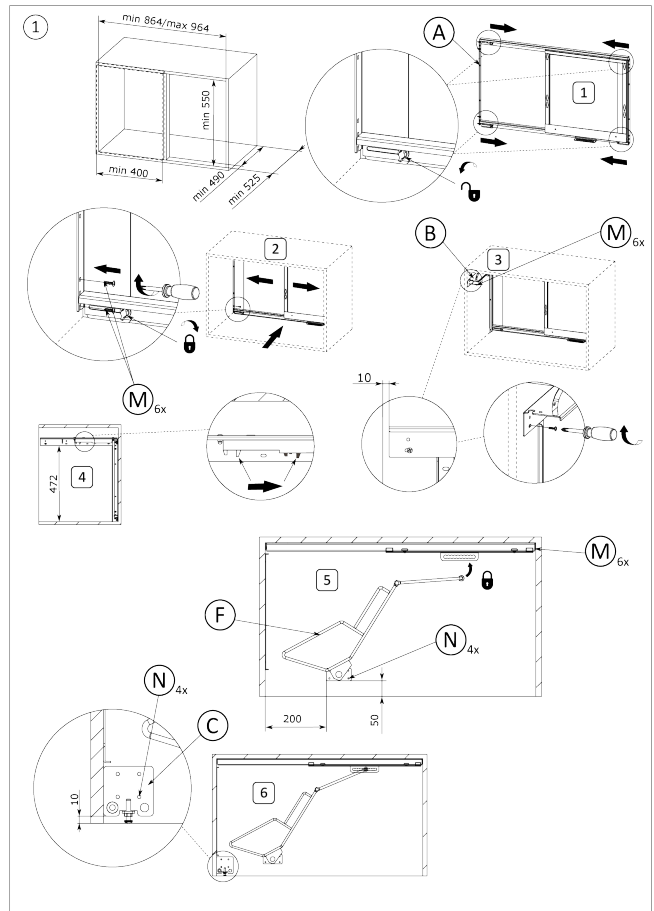

Riex GP68 Eck-Auszugskörbe mit Frontbefestigung, Rahmen mit Mechanismus, Links, W900, Dunkelgrau

Parameter

Marke	Riex
Farbe	Dunkelgrau
Mechanismus	Soft-Close
Korpusbreite	864..964 mm
Katalog Seite	10.26
Version	Links

Produktbeschreibung

Eckauszugssystem für Küchenunterschranke mit auf dem Auszugsteil montierten Türen. Satz mechanischer Komponenten für die linke Version - umfasst Rahmen und bewegliche Teile. Um das komplette System zu montieren, müssen Sie das GP68-Korbset kaufen.

Komponenten

Riex GP68 Eck-Auszugskörbe mit Frontbefestigung, Set mit Vollbodenkörben, W900, Dunkelgrau
F001820

Anleitung

R E x		L			
	A	1x		G	1x
	B	1x		H	1x
	C	1x		I	1x
	D	1x		J	2x
	E	1x		K	1x
	F	1x		L	8x
				M	20x
				N	20x
				O	4x
				P	4x
				Q	2x
				R	4x

F001820
475x233x80 mm
475x373x80 mm

rev05

rev05

2D-Zeichnung