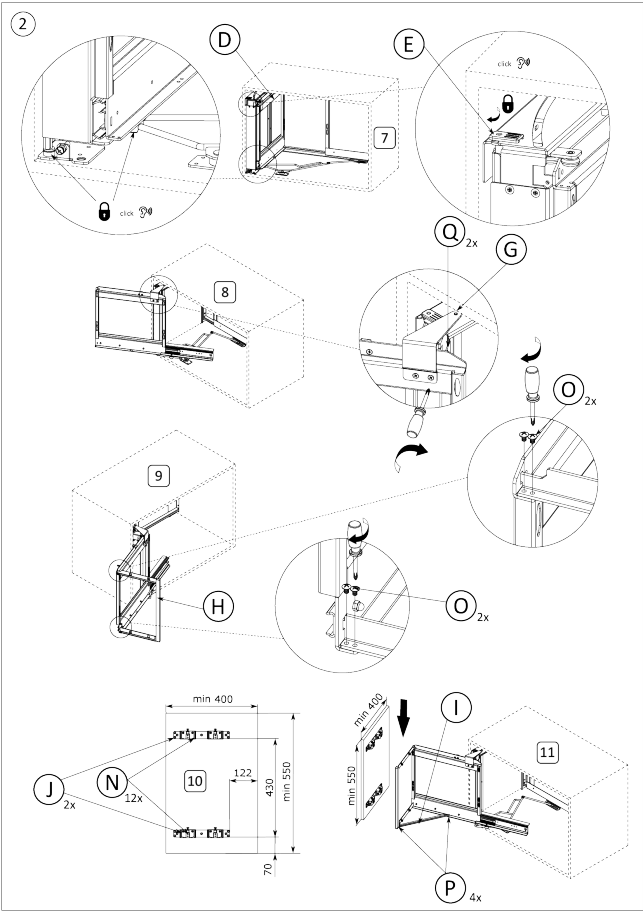

Riex GP68 Eck-Auszugskörbe mit Frontbefestigung, Rahmen mit Mechanismus, Links, W900, Dunkelgrau

Parameter

Marke	Riex
Farbe	Dunkelgrau
Mechanismus	Soft-Close
Korpusbreite	864..964 mm
Katalog Seite	10.26
Version	Links

Produktbeschreibung

Eckauszugssystem für Küchenunterschranke mit auf dem Auszugsteil montierten Türen. Satz mechanischer Komponenten für die linke Version - umfasst Rahmen und bewegliche Teile. Um das komplette System zu montieren, müssen Sie das GP68-Korbset kaufen.

Komponenten

Riex GP68 Eck-Auszugskörbe mit Frontbefestigung, Set mit Vollbodenkörben, W900, Dunkelgrau
F001820

Anleitung

R E x		L			
	A	1x		G	1x
	B	1x		H	1x
	C	1x		I	1x
	D	1x		J	2x
	E	1x		K	1x
	F	1x		L	8x
				M	20x
				N	20x
				O	4x
				P	4x
				Q	2x
				R	4x

F001820
475x233x80 mm
475x373x80 mm

rev05

rev05

2D-Zeichnung