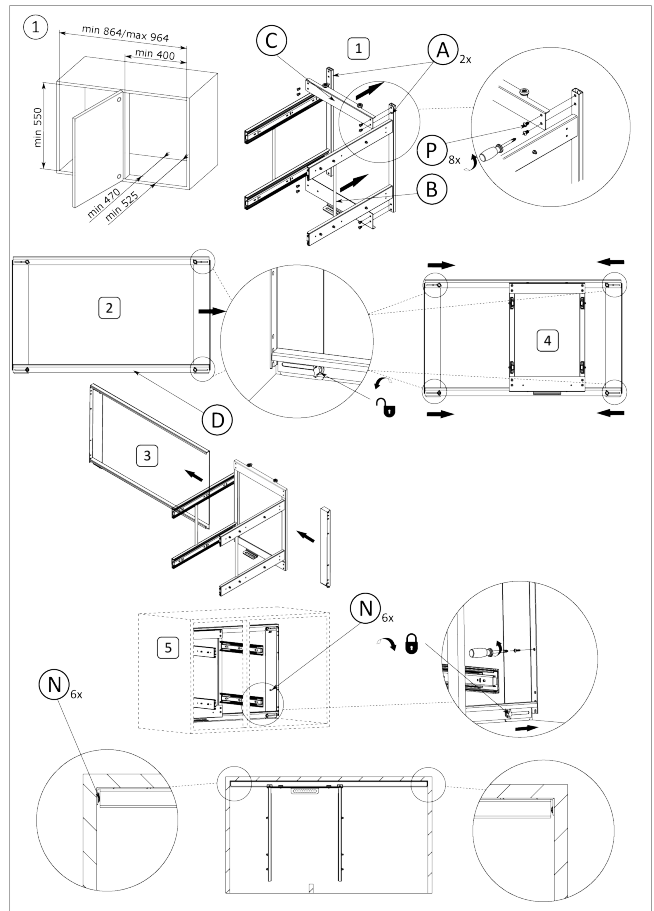

## Riex GP58 Eck-Auszugskörbe ohne Frontbefestigung, Rahmen mit Mechanismus, Rechts, W900, Dunkelgr. NV

### Produktbeschreibung

Eckauszugssystem für Küchenunterschranke. Mechanischer Komponentensatz für die rechte Version - mit Rahmen und beweglichen Teilen. Um das komplette System zu montieren, müssen Sie das GP58-Korbset kaufen.

### Komponenten

**Riex GP58 Eck-Auszugskörbe ohne Frontbefestigung, Set mit Vollbodenkörben, W900, Dunkelgrau NV**  
F014903

Handbuch

R Ex		R			
	A	2x		G	1x
	B	1x		H	1x
	C	1x		I	1x
	D	1x		J	1x
	E	1x		K	1x
	F	1x		L	1x
				M	4x
				N	20x
				O	2x
				P	9x
				Q	8x

rev01

rev01

2D-Zeichnung

RIGHT