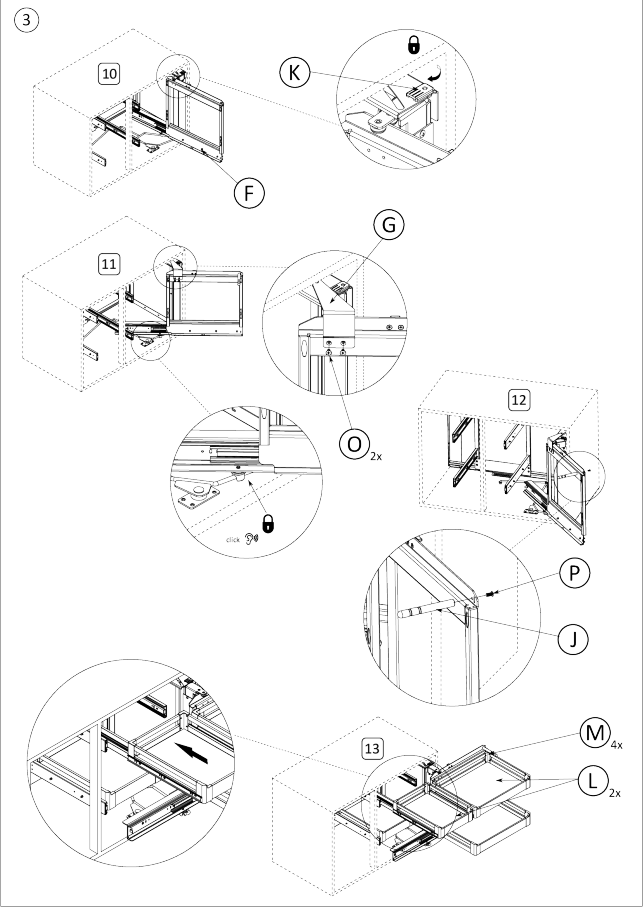

## Riex GP58 Eck-Auszugskörbe ohne Frontbefestigung, Rahmen mit Mechanismus, Rechts, W900, Dunkelgr. NV

### Produktbeschreibung

Eckauszugssystem für Küchenunterschranke. Mechanischer Komponentensatz für die rechte Version - mit Rahmen und beweglichen Teilen. Um das komplette System zu montieren, müssen Sie das GP58-Korbset kaufen.

### Komponenten

**Riex GP58 Eck-Auszugskörbe ohne Frontbefestigung, Set mit Vollbodenkörben, W900, Dunkelgrau NV**  
F014903

Handbuch

R Ex		R			
	A	2x		G	1x
	B	1x		H	1x
	C	1x		I	1x
	D	1x		J	1x
	E	1x		K	1x
	F	1x		L	1x
				M	4x
				N	20x
				O	2x
				P	9x
				Q	8x

rev01

rev01

2D-Zeichnung

RIGHT