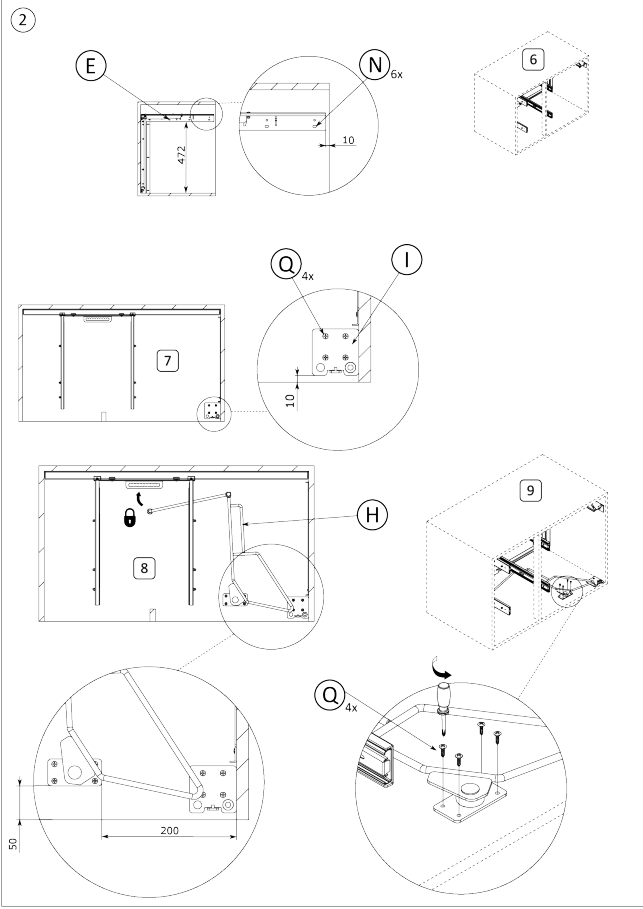

## Riex GP58 Eck-Auszugskörbe ohne Frontbefestigung, Rahmen mit Mechanismus, Rechts, W900, Dunkelgr. NV

### Produktbeschreibung

Eckauszugssystem für Küchenunterschranke. Mechanischer Komponentensatz für die rechte Version - mit Rahmen und beweglichen Teilen. Um das komplette System zu montieren, müssen Sie das GP58-Korbset kaufen.

### Komponenten

**Riex GP58 Eck-Auszugskörbe ohne Frontbefestigung, Set mit Vollbodenkörben, W900, Dunkelgrau NV**  
F014903

Handbuch

R Ex		R			
	A	2x		G	1x
	B	1x		H	1x
	C	1x		I	1x
	D	1x		J	1x
	E	1x		K	1x
	F	1x		L	1x
				M	4x
				N	20x
				O	2x
				P	9x
				Q	8x

rev01

rev01

2D-Zeichnung

RIGHT