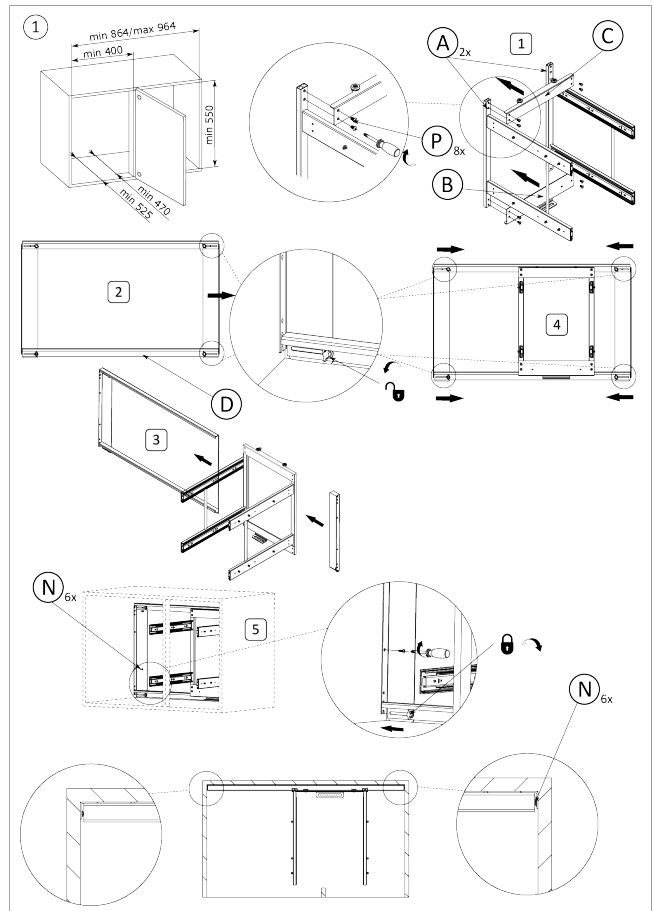

## Riex GP58 Eck-Auszugskörbe ohne Frontbefestigung, Rahmen mit Mechanismus, Links, W900, Dunkelgrau NV

### Produktbeschreibung

Eckauszugssystem für Küchenunterschranke. Mechanischer Komponentensatz für die linke Version - enthält Rahmen und bewegliche Teile. Um das komplette System zu montieren, müssen Sie das GP58-Korbset kaufen.

### Komponenten

**Riex GP58 Eck-Auszugskörbe ohne Frontbefestigung, Set mit Vollbodenkörben, W900, Dunkelgrau NV**  
F014903

Handbuch

R E x		L			
	A	2x		G	1x
	B	1x		H	1x
	C	1x		I	1x
	D	1x		J	1x
	E	1x		K	1x
	F	1x		L	1x
				M	4x
				N	20x
				O	2x
				P	9x
				Q	8x

rev01

2D-Zeichnung