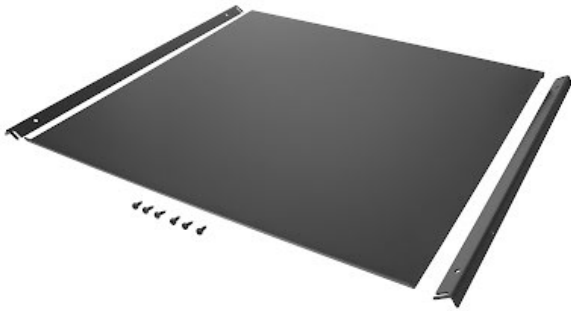

Riex GN87/GN86 Mülltrennsystem- 500, eingebauter Deckel (Ablage), Metall, anthrazit

Parameter

Marke	Riex
Farbe	Anthrazit
Korpusbreite	500 mm
Katalog Seite	9.22

Produktbeschreibung

Abdeckung/Regal für eingebaute Abfallbehälter/Sortierer der Serien Gollinucci 560 und 580. Die Abdeckung wird zwischen den Schrankseiten, direkt über den Sortierbehältern, installiert, so dass die Breite entsprechend der Außenbreite des Schrankes gewählt werden muss. Die Abdeckung bzw. das Regal kann zur Aufbewahrung von Kleinteilen, wie z.B. Reinigungsmittel, verwendet werden.

Ähnliche Artikel

Riex GN87/GN86 Mülltrennsystem- 500, eingebauter Deckel (Ablage), Kunststoff, anthrazit
F008273