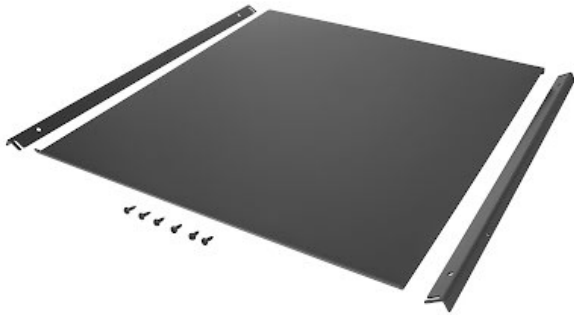

Riex GN87/GN86 Mülltrennsystem- 450, eingebauter Deckel (Ablage), Metall, anthrazit

Parameter

Marke	Riex
Farbe	Anthrazit
Korpusbreite	450 mm
Katalog Seite	9.22

Produktbeschreibung

Abdeckung/Regal für eingebaute Abfallbehälter/Sortierer der Serien Gollinucci 560 und 580. Die Abdeckung wird zwischen den Schrankseiten, direkt über den Sortierbehältern, installiert, so dass die Breite entsprechend der Außenbreite des Schrankes gewählt werden muss. Die Abdeckung bzw. das Regal kann zur Aufbewahrung von Kleinteilen, wie z.B. Reinigungsmittel, verwendet werden.

Ähnliche Artikel

Riex GN87/GN86 Mülltrennsystem- 450, eingebauter Deckel (Ablage), Kunststoff, anthrazit
F008274