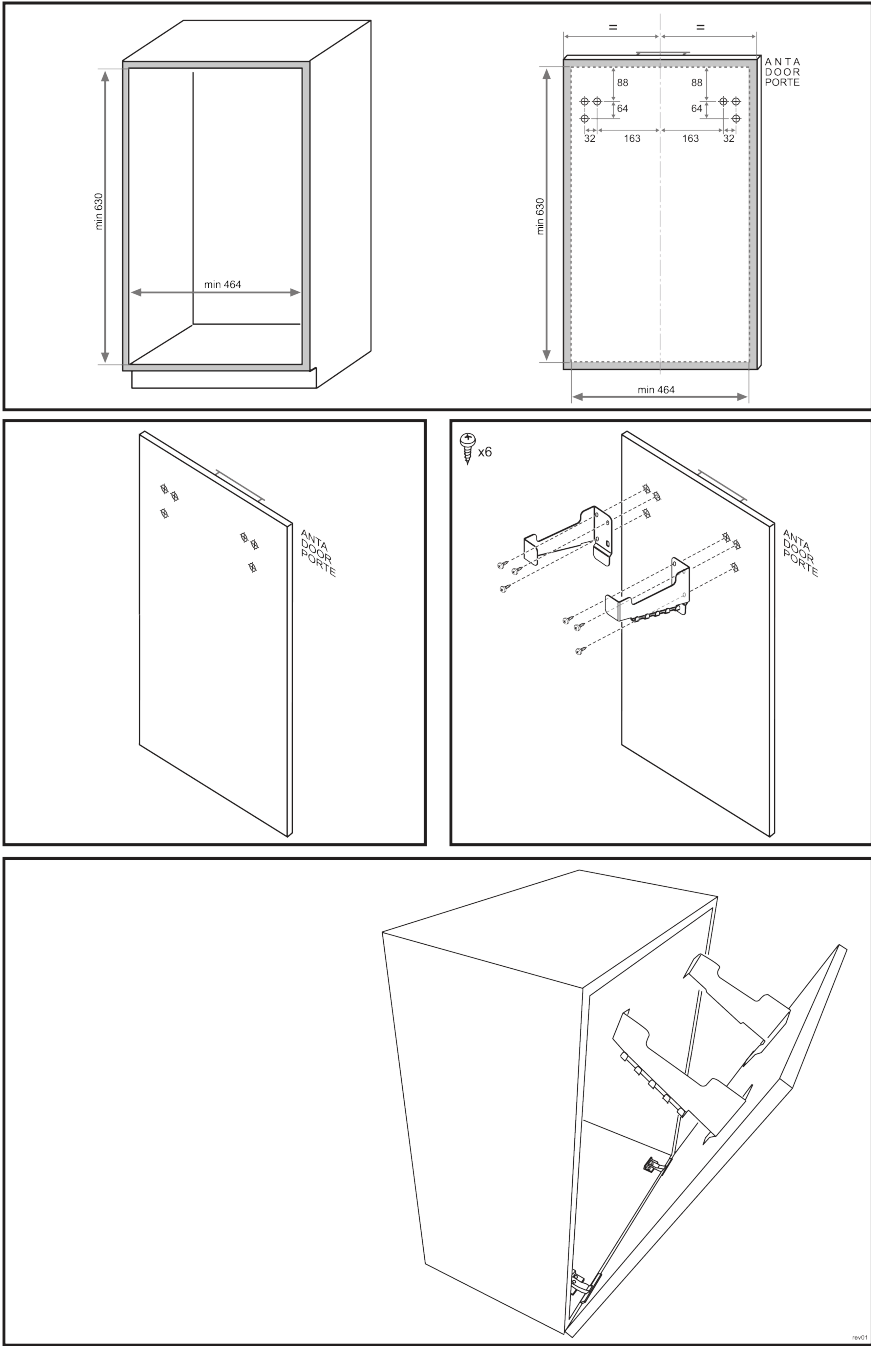

### Produktbeschreibung

Ausklappbarer Wäschekorb zur Montage an den Klapptüren eines Badezimmerschranks. Der Kunststoffkorb kann herausgenommen, getragen und dann wieder eingehängt werden. Das System umfasst einen Metallrahmen für den Korb, einen Wäschekorb aus Kunststoff und eine Türhalterung. Der Klappmechanismus, der den Öffnungswinkel des Kesse Duo F008075 begrenzt, und die Scharniere müssen zusätzlich bestellt werden.

### Komponenten

**Kesse Duo Hubset für Holztür - 75°, 90° und 110°**  
F008075

**Riex NC70 Scharnier, Clip-On, aufliegend, Soft-Close**  
F000001

## Ähnliche Artikel

---

**Riex GN77 Wäsche - ab 450, 1x50L, H504, ohne Scharniere, weiß**

F007683

Handbuch

2D-Zeichnung