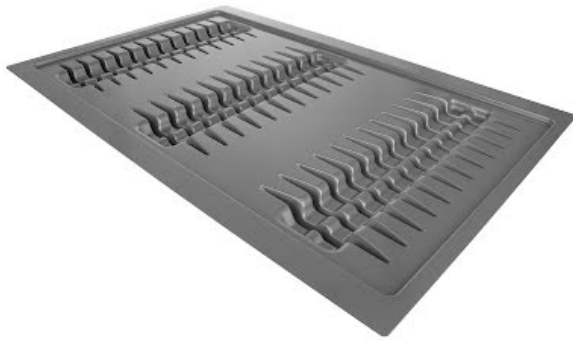

Riex GM51 Einsatz für Teller 80 (735x490), Silber

Parameter

| | |
|-----------------|--------|
| Marke | Riex |
| Farbe | Weiß |
| Korpusbreite | 800 mm |
| Korpustiefe | 500 mm |
| Katalog Seite | 9.11 |
| Menge im Karton | 20 |

Produktbeschreibung

Kunststoffplatteneinsatz für untere Küchenschubladen. Die Abmessungen lassen sich durch Zuschneiden mit einem Messer oder einer Säge leicht anpassen. Die Tiefe der Tafel ist ausreichend für die meisten Schubladen mit einer Länge von 500 mm.

Ähnliche Artikel

Riex GM51 Einsatz für Teller 80 (735x490), Weiß
F003457

2D-Zeichnung