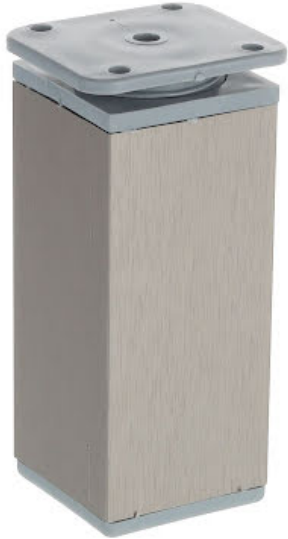

Riex GA35 Möbelfuß 40x40 mm, H100, Nickel gebürstet

Parameter

Marke	Riex
Farbe	Nickel
Oberflächenveredelung	gebürstet
Höhe	100 mm
Richtigstellung	Ja
Katalog Seite	5.27
Tragfähigkeit	120 kg

Produktbeschreibung

Möbelbein aus Aluminium mit Kunststoffflansch. Installation an der Unterseite des Schrankes mit 4 Schrauben. Das Bein hat eine Höhenverstellung von 15 mm.

Ähnliche Artikel

Riex GA35 Möbelfuß 40x40 mm, H60, Nickel gebürstet