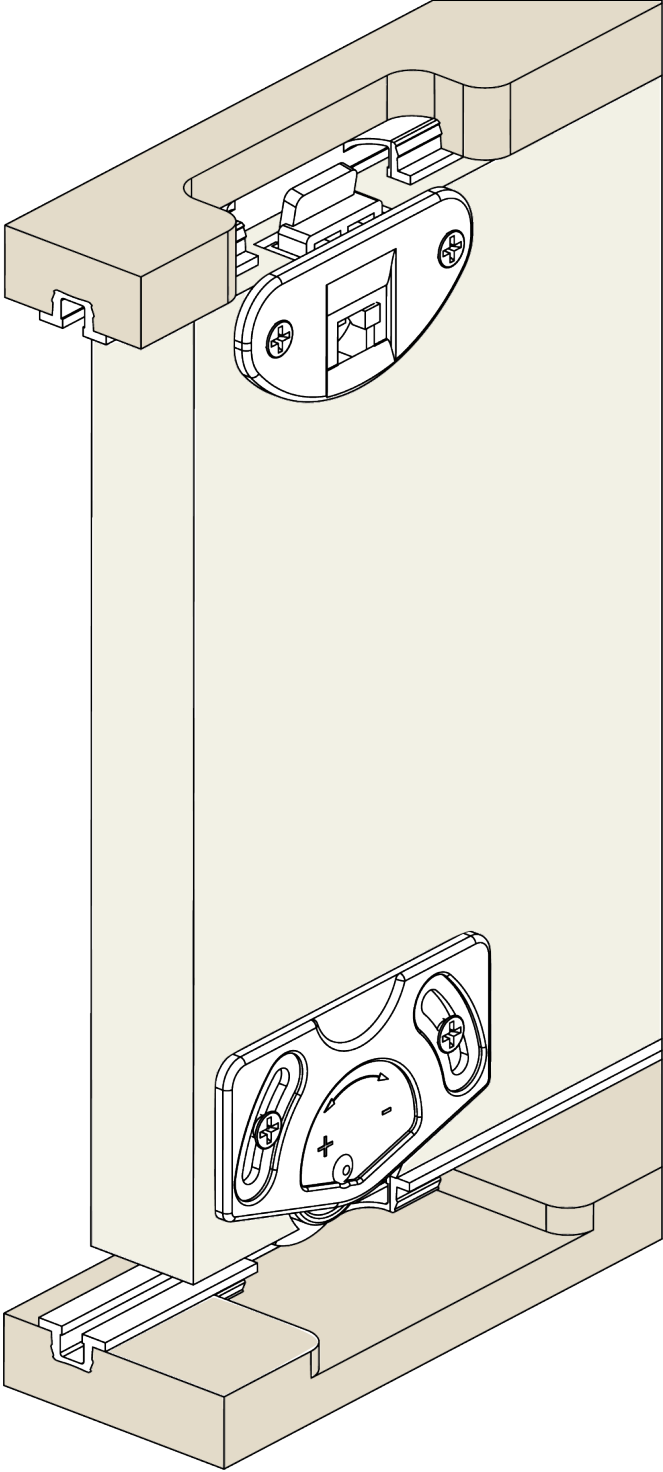

Riex ES40 Schiebesystem aus Kunststoff - Unteres Rad, Weiß

Parameter

Marke	Riex
Farbe	Weiß
Tragfähigkeit	10 kg
Türmaterial	Holz
Katalog Seite	12.28
Menge im Karton	1000

Produktbeschreibung

Unteres Rad für Kunststoffschiebesystem ES40. Bestellen Sie 2 Stück für eine Tür

Komponenten

Riex ES40 Schiebesystem aus Kunststoff - Oberer Gleiter, Weiß
F003385

Riex ES40 Schiebesystem aus Kunststoff - Schiene 2000 mm, Weiß
F003394

Riex ES40 Schiebesystem aus Kunststoff - Schiene 1200 mm, Weiß
F003391

Anleitung

R_IEx

	F003385 F003386	A
	F003388 F003389	B
	F003391 F003392 F003394 F003395	C

2D-Zeichnung

2D-Zeichnung