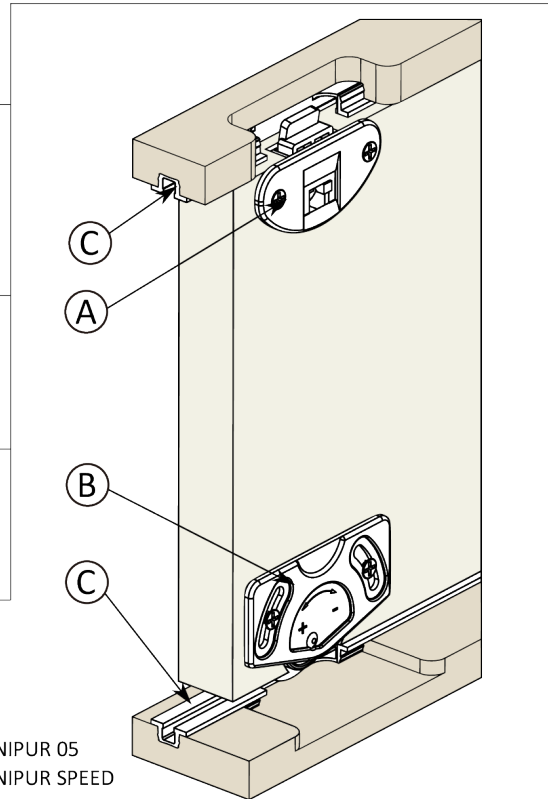

Komponenten

Riex ES40 Schiebesystem aus Kunststoff - Oberer Gleiter, Weiß
F003385

Riex ES40 Schiebesystem aus Kunststoff - Schiene 2000 mm, Weiß
F003394

Riex ES40 Schiebesystem aus Kunststoff - Schiene 1200 mm, Weiß
F003391

Anleitung

R_IEx

	F003385 F003386	A
	F003388 F003389	B
	F003391 F003392 F003394 F003395	C

2D-Zeichnung

2D-Zeichnung