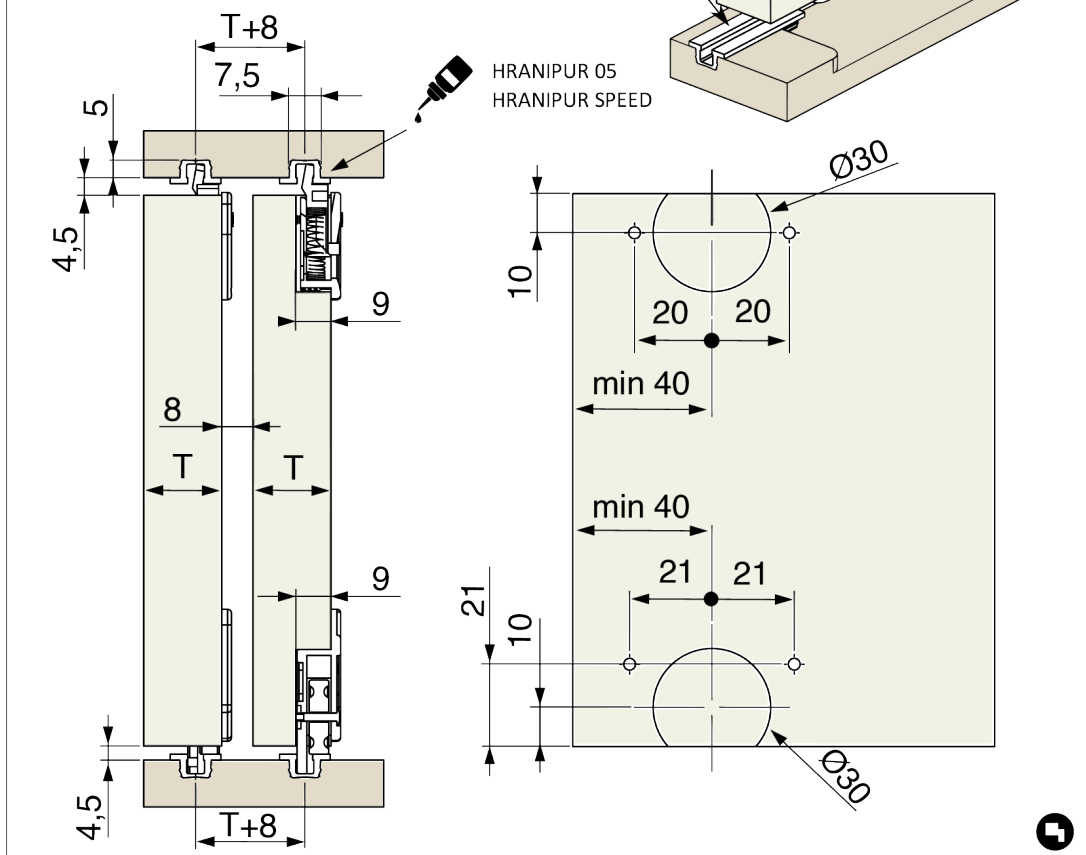

Komponenten

Riex ES40 Schiebesystem aus Kunststoff - Oberer Gleiter, Weiß
F003385

Riex ES40 Schiebesystem aus Kunststoff - Schiene 2000 mm, Weiß
F003394

Riex ES40 Schiebesystem aus Kunststoff - Schiene 1200 mm, Weiß
F003391

Anleitung

R_IEx

	F003385 F003386	A
	F003388 F003389	B
	F003391 F003392 F003394 F003395	C

2D-Zeichnung

2D-Zeichnung