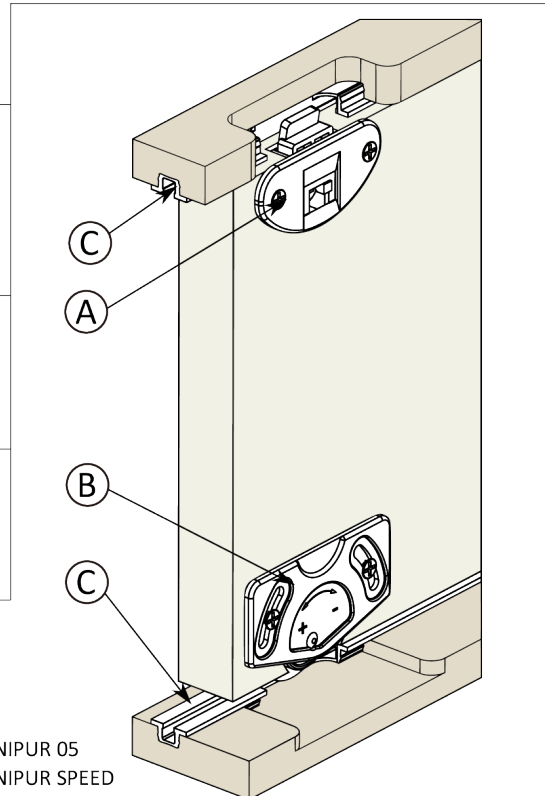

Anleitung

R_IEx

	F003385 F003386	A
	F003388 F003389	B
	F003391 F003392 F003394 F003395	C