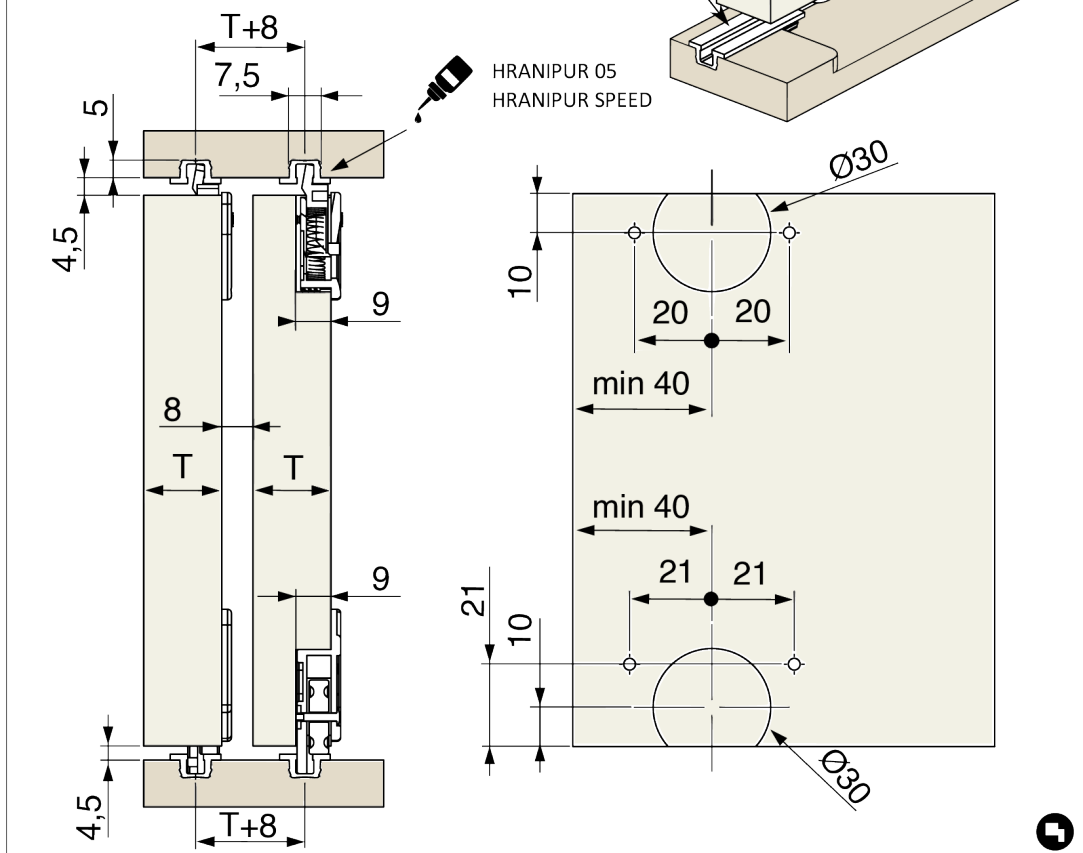

Anleitung

R_IEx

	F003385 F003386	A
	F003388 F003389	B
	F003391 F003392 F003394 F003395	C