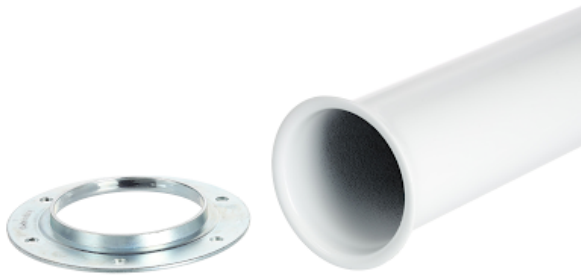

Riex ER60 Tischfuß mit Ring, H1100 mm, Weiß glänzend

Parameter

Marke	Riex
Farbe	Grau
Oberflächenveredelung	glänzend
Höhe	1100 mm
Katalog Seite	6.4
Fußform	D60 mm
Menge im Karton	4
Nivellierung	25 mm

Produktbeschreibung

Stahltischfuß ø60mm mit Ringflansch und großer Seitenstabilität.

Ähnliche Artikel

Riex ER60 Tischfuß mit Ring, H1100 mm, Chrom
F000893

Riex ER60 Tischfuß mit Ring, H1100 mm, Mattschwarz
F000896

Riex ER60 Tischfuß mit Ring, H1100 mm, Silber
F000899

Riex ER60 Tischfuß mit Ring, H1100 mm, Edelstahl Nachbildung
F000905

Riex ER60 Tischfuß mit Ring, H1100 mm, Mattchrom
F003618

2D-Zeichnung