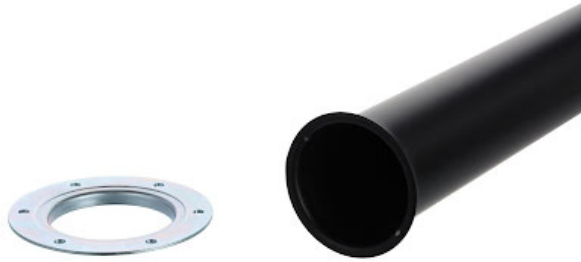

Riex ER60 Tischfuß mit Ring, H1100 mm, Mattschwarz

Parameter

Marke	Riex
Oberflächenveredelung	matt
Farbe	Schwarz
Höhe	1100 mm
Katalog Seite	6.4
Fußform	D60 mm
Menge im Karton	4
Nivellierung	25 mm

Produktbeschreibung

Stahl-tischfuß ø60mm mit Ringflansch und großer Seitenstabilität.

Ähnliche Artikel

Riex ER60 Tischfuß mit Ring, H1100 mm, Chrom
F000893

Riex ER60 Tischfuß mit Ring, H1100 mm, Silber
F000899

Riex ER60 Tischfuß mit Ring, H1100 mm, Weiß glänzend
F000902

Riex ER60 Tischfuß mit Ring, H1100 mm, Edelstahl Nachbildung
F000905

Riex ER60 Tischfuß mit Ring, H1100 mm, Mattchrom
F003618

2D-Zeichnung