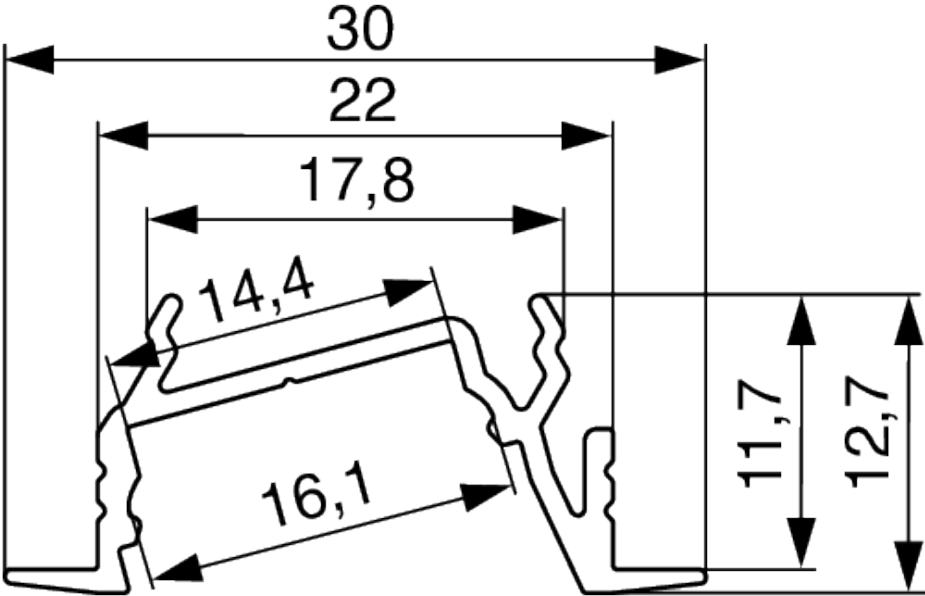

2D-Zeichnung