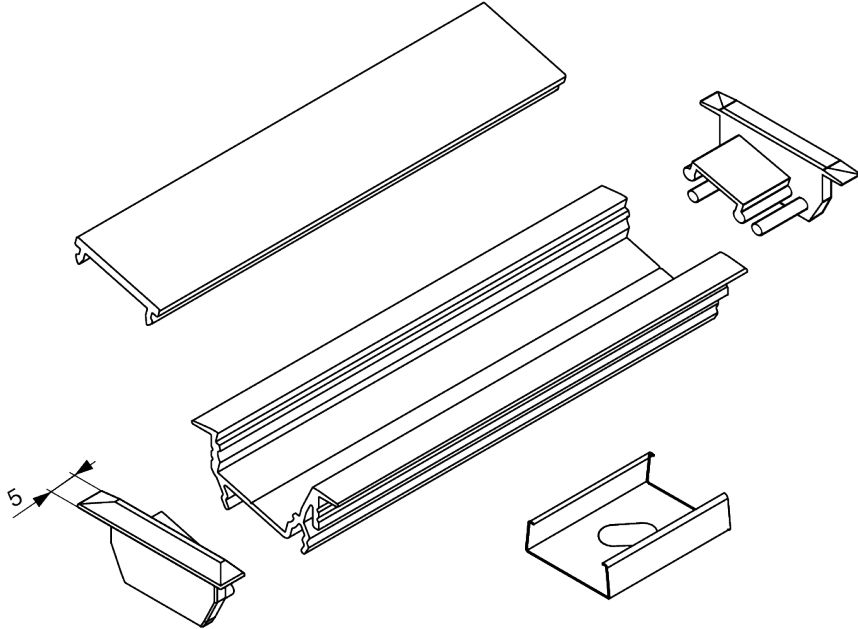

HRANIPUR 05
HRANIPUR SPEED

HRANIPUR 05
HRANIPUR SPEED