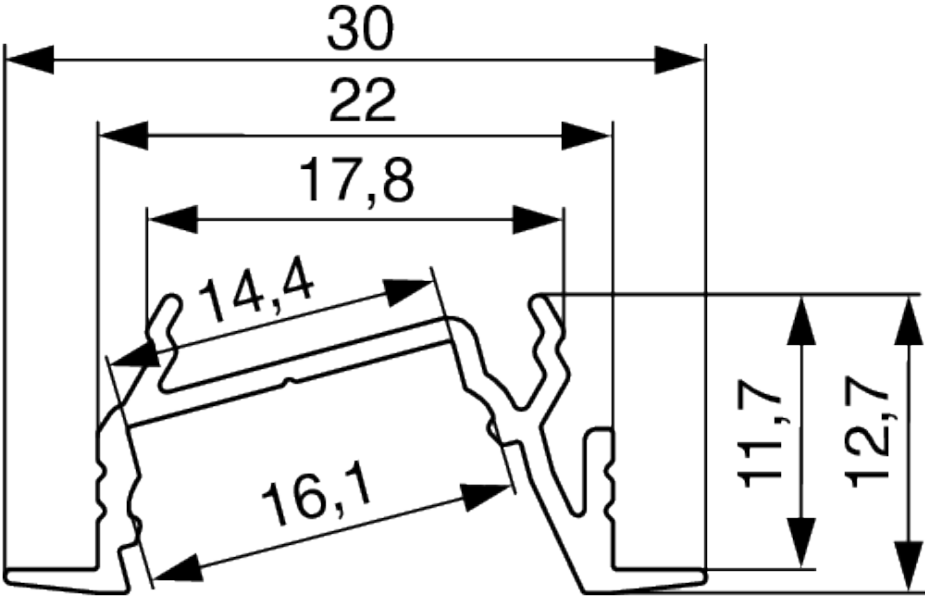

Riex EO35 LED Profil versenkt - seitlich, max. Breite LED Band 14 mm, 3 m, Silber eloxiert

Parameter

Marke	Riex
Farbe	Aluminium eloxiert
Länge	3 m
Menge im Karton	40
Innenbreite	14 mm
Montageart	vertieft
Katalog Seite	13.37

Produktbeschreibung

Eingelassenes Aluminiumprofil mit seitlicher Ausrichtung für LED-Streifen, um die Kühlung zu gewährleisten. Die seitliche Ausrichtung reduziert die Blendgefahr.

Zubehör

Riex EO35 Clip für LED Profil, Edelstahl
F005555

F004462

Riex EO35 LED Profil versenkt - seitlich, max. Breite LED Band 14 mm, 3 m, Weiß

F004464

2D-Zeichnung

✓
✓
HRANIPUR 05
HRANIPUR SPEED

✗
✗
HRANIPUR 05
HRANIPUR SPEED