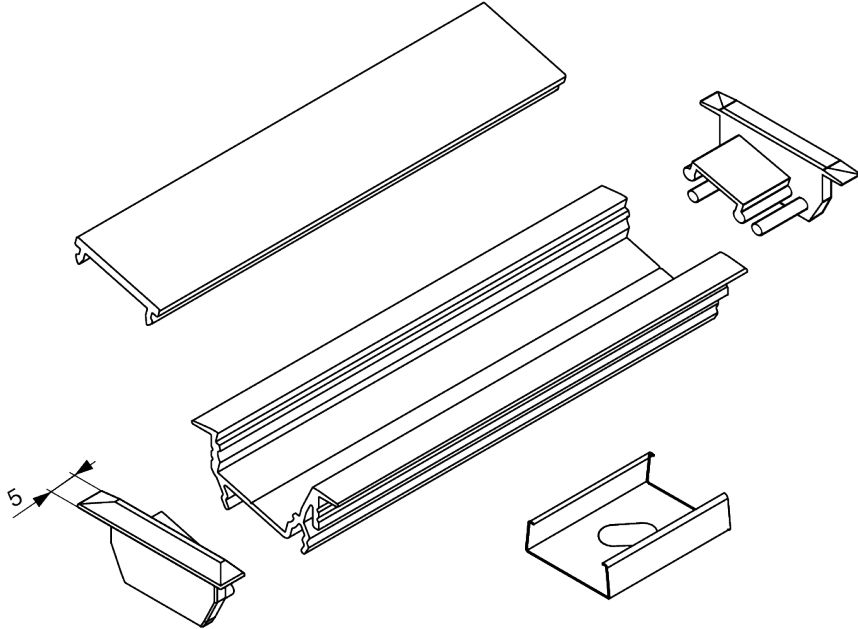

Riex EO35 LED Profil versenkt - seitlich, max. Breite LED Band 14 mm, 3 m, Silber eloxiert

Parameter

Marke	Riex
Farbe	Aluminium eloxiert
Länge	3 m
Menge im Karton	40
Innenbreite	14 mm
Montageart	vertieft
Katalog Seite	13.37

Produktbeschreibung

Eingelassenes Aluminiumprofil mit seitlicher Ausrichtung für LED-Streifen, um die Kühlung zu gewährleisten. Die seitliche Ausrichtung reduziert die Blendgefahr.

Zubehör

Riex EO35 Clip für LED Profil, Edelstahl
F005555

Komponenten

Riex EO35 Abdeckung für LED Profil 3 m, Opal
F004498

Riex EO35 Abdeckung für LED Profil 3 m, Transparent
F004499

Riex EO35 Endkappen für LED Profil, Grau
F004479

Ähnliche Artikel

Riex EO35 LED Profil versenkt - seitlich, max. Breite LED Band 14 mm, 3 m, Schwarz

F004462

Riex EO35 LED Profil versenkt - seitlich, max. Breite LED Band 14 mm, 3 m, Weiß

F004464

2D-Zeichnung

✓
✓
HRANIPUR 05
HRANIPUR SPEED

✗
✗
HRANIPUR 05
HRANIPUR SPEED