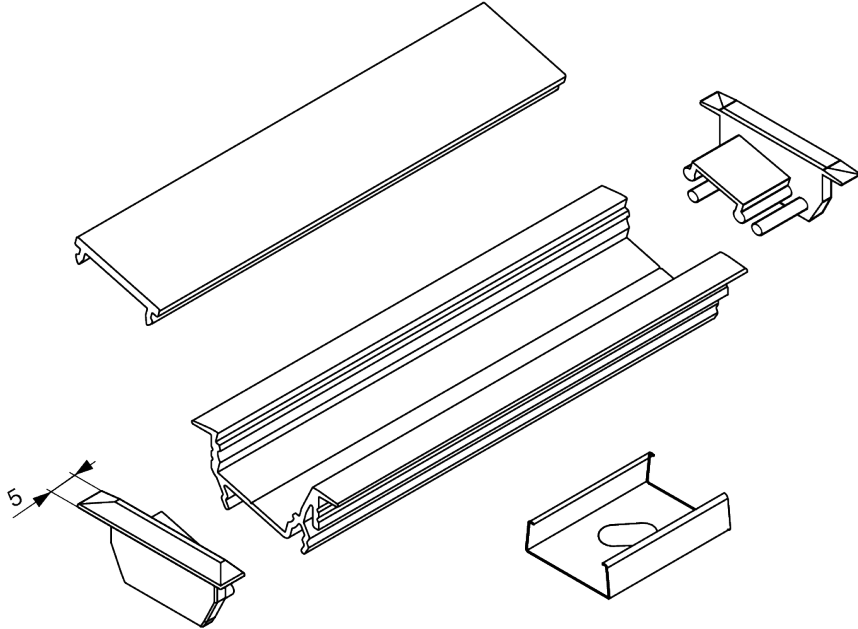

Riex EO35 Endkappen für LED Profil, Grau

Parameter

Marke	Riex
Farbe	Grau
Katalog Seite	13.38
Menge im Karton	100

Produktbeschreibung

Endstücke für LED-Profile, Paar

Komponenten

Riex EO35 LED Profil versenkt - seitlich, max. Breite LED Band 14 mm, 2 m, Silber eloxiert
F004459

Riex EO35 LED Profil versenkt - seitlich, max. Breite LED Band 14 mm, 3 m, Silber eloxiert
F004460

2D-Zeichnung

✓
✓
HRANIPUR 05
HRANIPUR SPEED

✗
✗
HRANIPUR 05
HRANIPUR SPEED