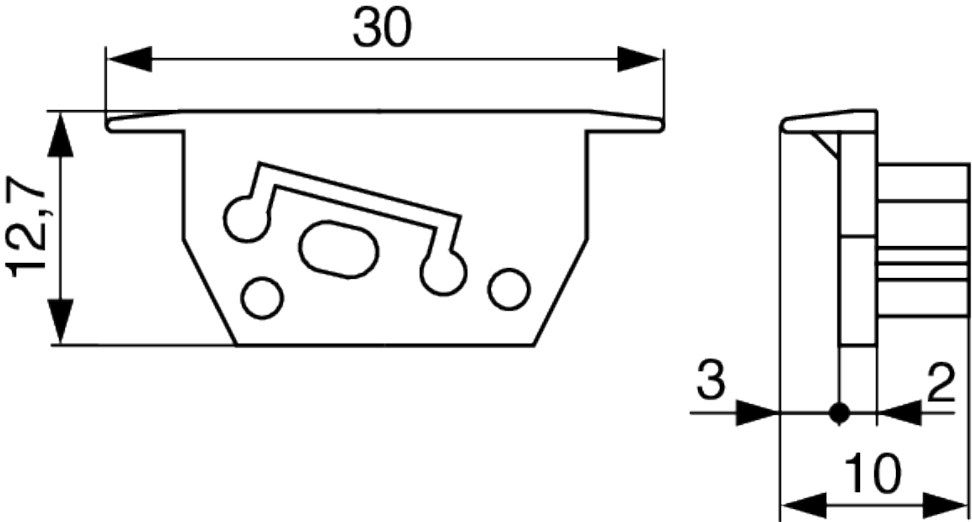

Riex EO35 Endkappen für LED Profil, Grau

Parameter

Marke	Riex
Farbe	Grau
Katalog Seite	13.38
Menge im Karton	100

Produktbeschreibung

Endstücke für LED-Profile, Paar

Komponenten

Riex EO35 LED Profil versenkt - seitlich, max. Breite LED Band 14 mm, 2 m, Silber eloxiert
F004459

Riex EO35 LED Profil versenkt - seitlich, max. Breite LED Band 14 mm, 3 m, Silber eloxiert
F004460

2D-Zeichnung

✓
✓
HRANIPUR 05
HRANIPUR SPEED

✗
✗
HRANIPUR 05
HRANIPUR SPEED