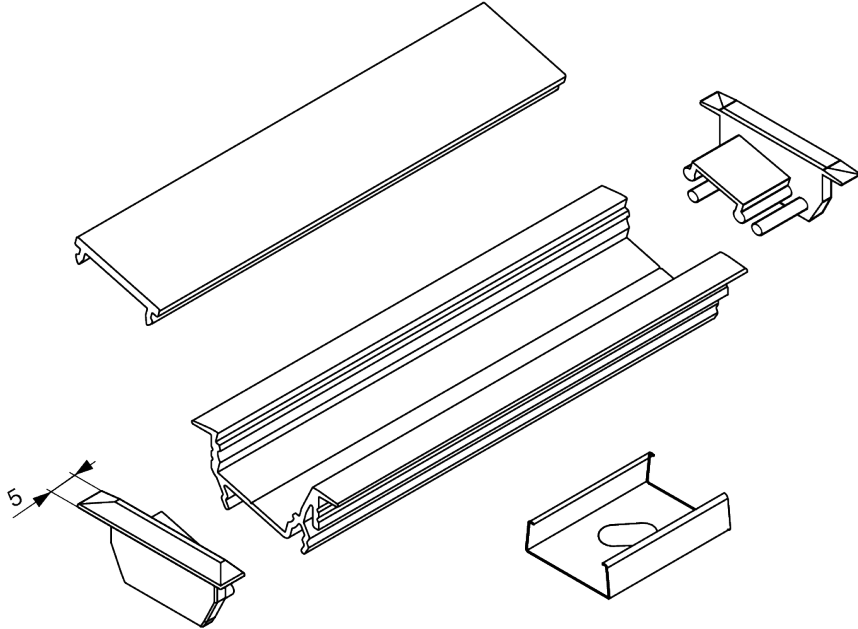

Riex EO35 Abdeckung für LED Profil 3 m, Schwarz

Parameter

Marke	Riex
Farbe	Schwarz
Katalog Seite	13.38
Länge	3 m
Transparenz	50 %
Menge im Karton	20

Produktbeschreibung

Abdeckung für LED-Profil. Schwarze Abdeckungen absorbieren über 50 % des Lichtstroms

Komponenten

Riex EO35 LED Profil versenkt - seitlich, max. Breite LED Band 14 mm, 3 m, Schwarz
F004462

2D-Zeichnung

✓
✓  HRANIPUR 05
HRANIPUR SPEED

✗
✗  HRANIPUR 05
HRANIPUR SPEED