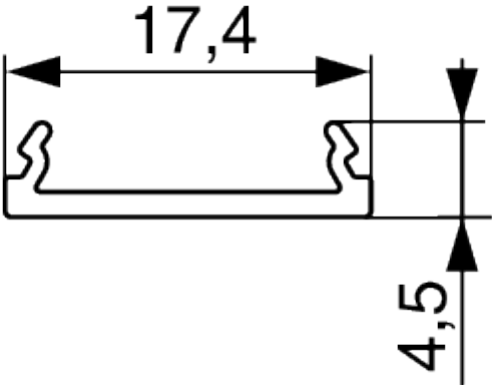

Riex EO35 Abdeckung für LED Profil 3 m, Schwarz

Parameter

Marke	Riex
Farbe	Schwarz
Katalog Seite	13.38
Länge	3 m
Transparenz	50 %
Menge im Karton	20

Produktbeschreibung

Abdeckung für LED-Profil. Schwarze Abdeckungen absorbieren über 50 % des Lichtstroms

Komponenten

Riex EO35 LED Profil versenkt - seitlich, max. Breite LED Band 14 mm, 3 m, Schwarz
F004462

2D-Zeichnung

✓
✓  HRANIPUR 05
HRANIPUR SPEED

✗
✗  HRANIPUR 05
HRANIPUR SPEED