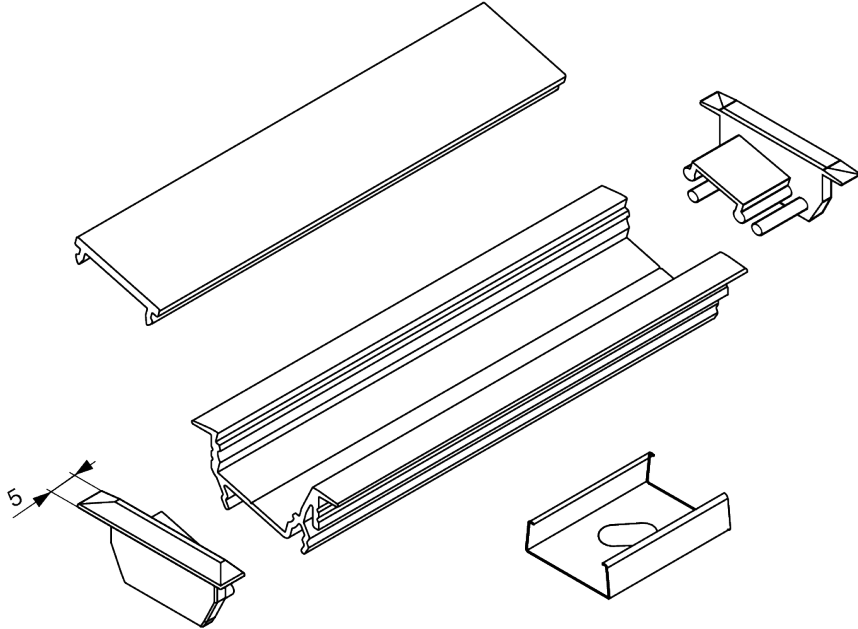

### Parameter

Marke	Riex
Farbe	Schwarz
Katalog Seite	13.38
Länge	2 m
Transparenz	50 %
Menge im Karton	20

### Produktbeschreibung

Abdeckung für LED-Profil. Schwarze Abdeckungen absorbieren über 50 % des Lichtstroms

### Komponenten

**Riex EO35 LED Profil versenkt - seitlich, max. Breite LED Band 14 mm, 2 m, Schwarz**  
F004461

2D-Zeichnung

✓  
✓  
HRANIPUR 05  
HRANIPUR SPEED

✗  
✗  
HRANIPUR 05  
HRANIPUR SPEED