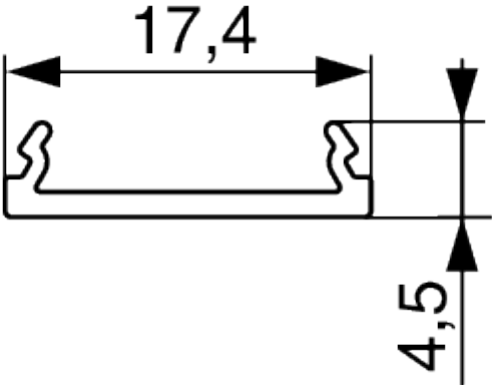

### Produktbeschreibung

Abdeckung für LED-Profil. Schwarze Abdeckungen absorbieren über 50 % des Lichtstroms

### Komponenten

**Riex EO35 LED Profil versenkt - seitlich, max. Breite LED Band 14 mm, 2 m, Schwarz**  
F004461

2D-Zeichnung

✓  
✓  
HRANIPUR 05  
HRANIPUR SPEED

✗  
✗  
HRANIPUR 05  
HRANIPUR SPEED