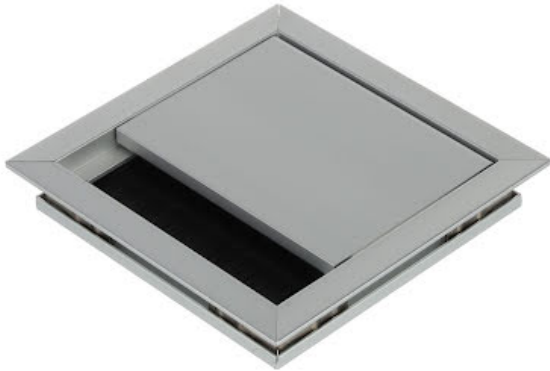

## Riex EK13 Kabeldurchlass aus Aluminium 100x100 mm, H13, Aluminium eloxiert

### Parameter

Marke	Riex
Oberflächenveredelung	matt
Farbe	Aluminium eloxiert
Katalog Seite	8.5
Profilabmessung	100x100 mm

### Produktbeschreibung

Quadratischer Aluminium-Kabelauslass für Büro- und Arbeitstische. Der Auslass ist mit einem Scharnierdeckel und einer Bürste ausgestattet, um die durchlaufenden Kabel dicht zu verschließen.