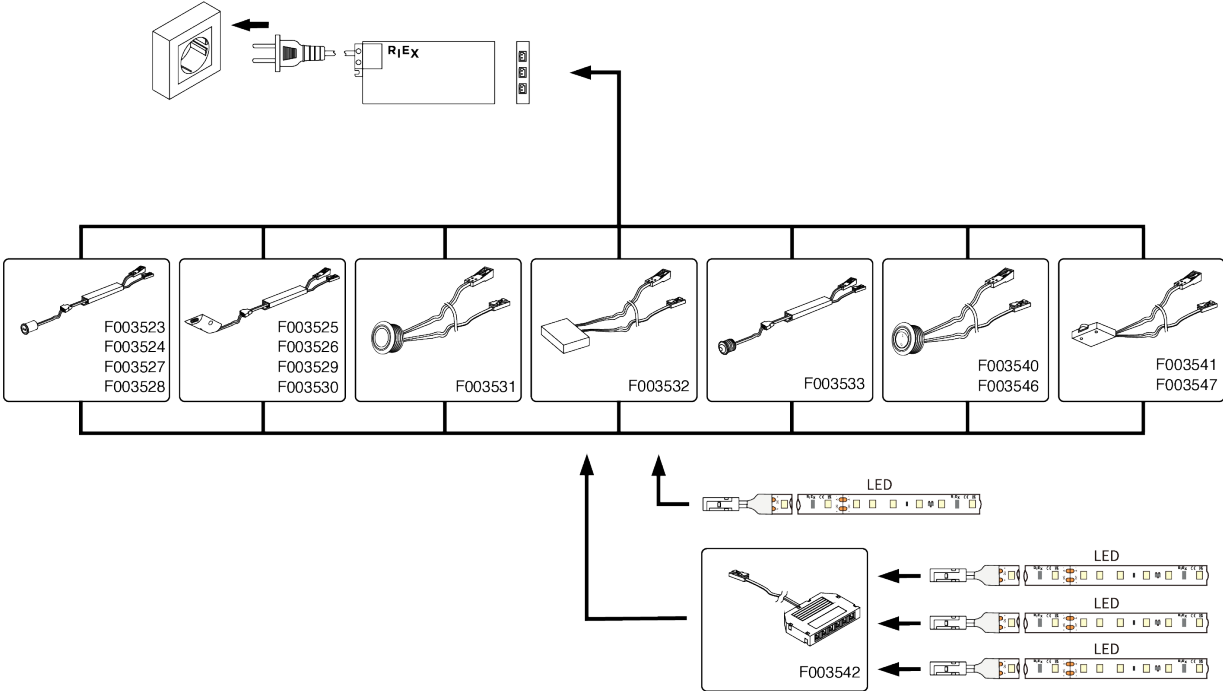

### Produktbeschreibung

Zur Erweiterung der Anzahl der Ausgänge MINI von Treiber oder Sensor. Max. Leistung 60 W, Einzelausgang max. 30 W. Kabel 1,8 m mit MINI-Stecker für eine einfache Installation.

### Komponenten

**Riex EL27 LED Netzgerät 24 V, 30 W, 6 MINI-Buchsen, 5 Jahre Garantie**  
F004351

**Riex EL55 LED Band 24 V, 12 W/m, 128 Dioden/m, Warmweiß, CRI90, 5 Jahre Garantie, 5 m**  
F004693

### Ähnliche Artikel

**Riex EC94 Verteilerkabel ( Y ) 12/24 V, 0,22 m, MINI Verbinder**  
F003545

2D-Zeichnung