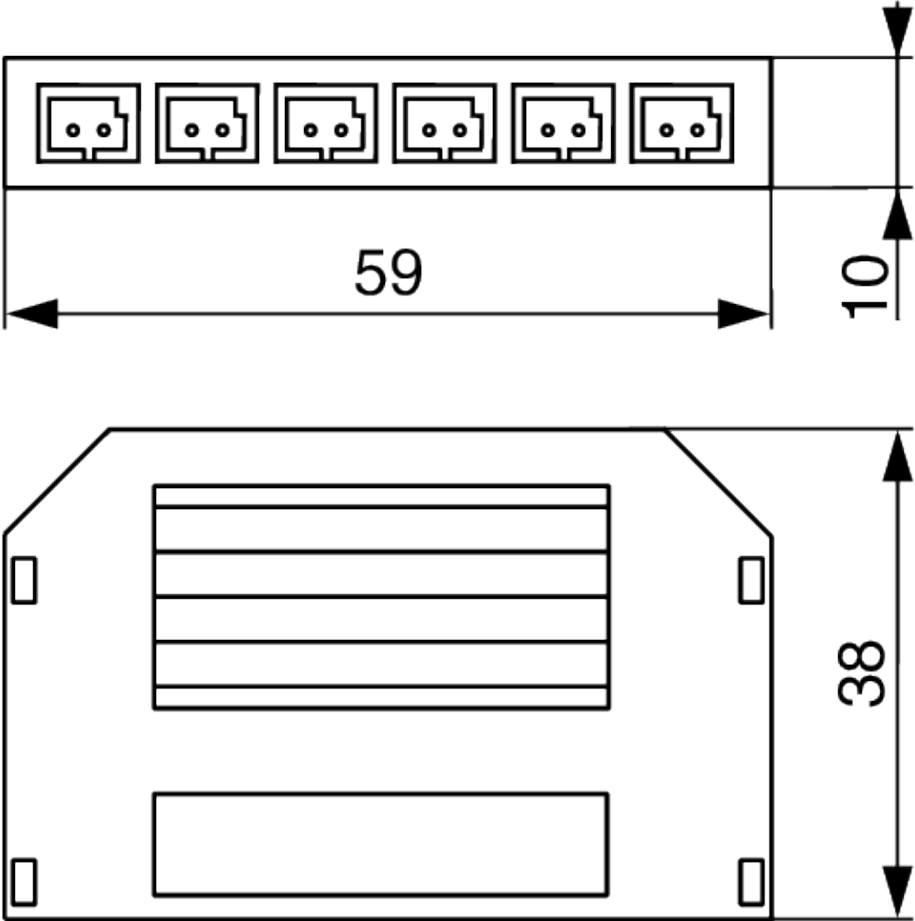

### Produktbeschreibung

Zur Erweiterung der Anzahl der Ausgänge MINI von Treiber oder Sensor. Max. Leistung 60 W, Einzelausgang max. 30 W. Kabel 1,8 m mit MINI-Stecker für eine einfache Installation.

### Ähnliche Artikel

**Riex EC94 Verteilerkabel ( Y ) 12/24 V, 0,22 m, MINI Verbinder**  
F003545

2D-Zeichnung