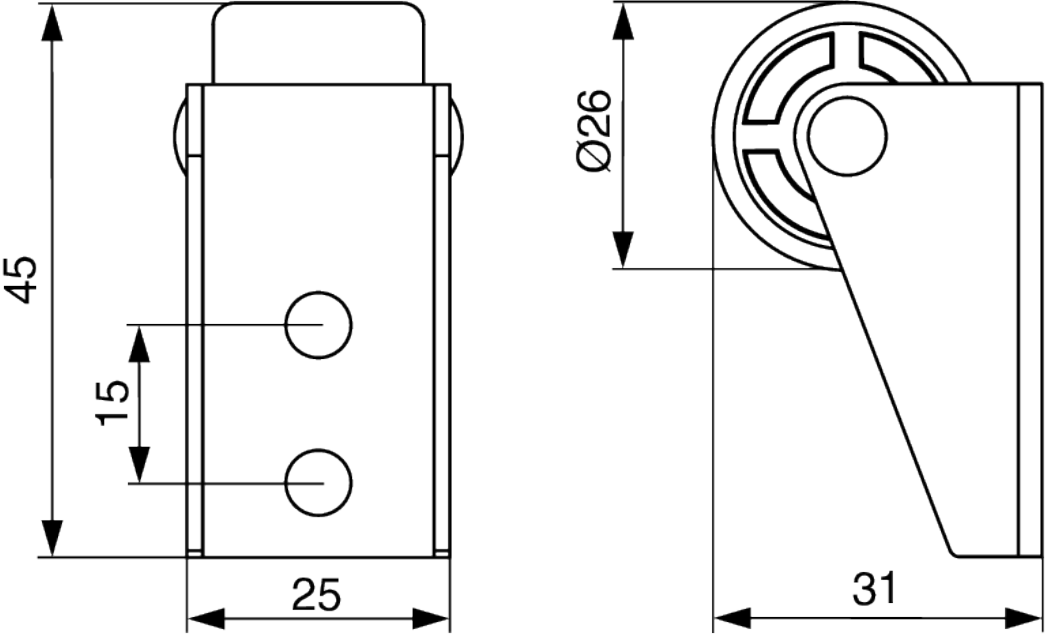

2D-Zeichnung