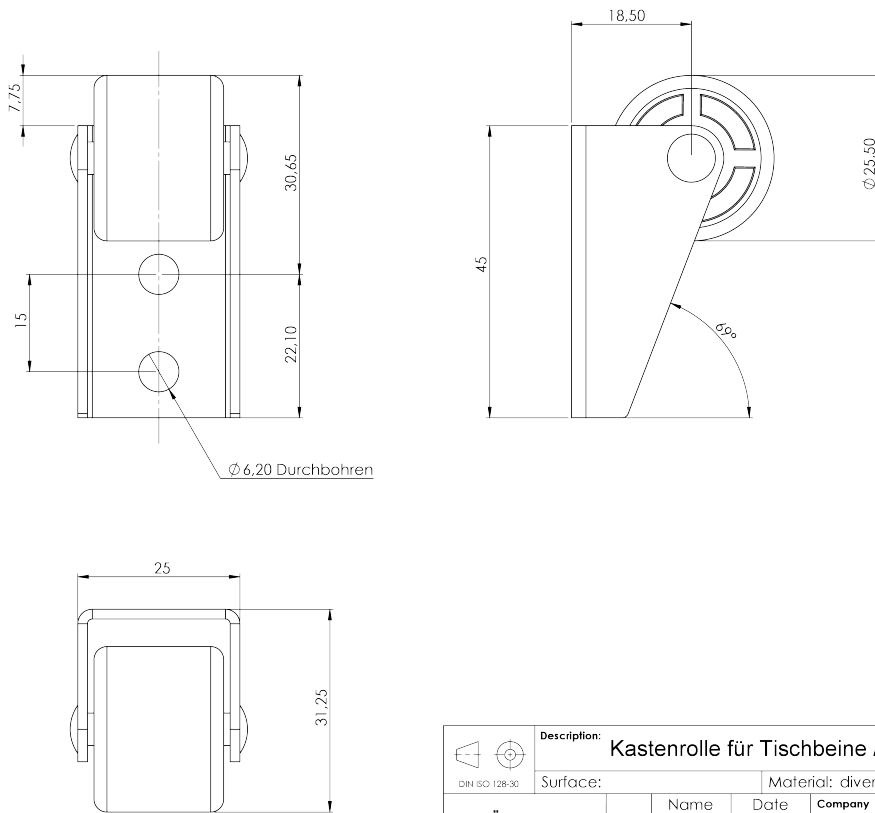

DIN ISO 128-30	Description: Kastenrolle für Tischbeine / Standard			Weight: 0.04 kg	
	Surface:	Material: diverse			
PÖTTKER Transforming furniture	Signed	D.Carrera	Date	05.06.2018	Company
	Tested	D.Carrera	Date	13.11.2019	Second Company:
General tolerance: DIN ISO 2768 - m		Item No:	15827	Scale	2:1
		Page	1/1	A3	

C:\Pottker\Bestandsdaten\UBG\